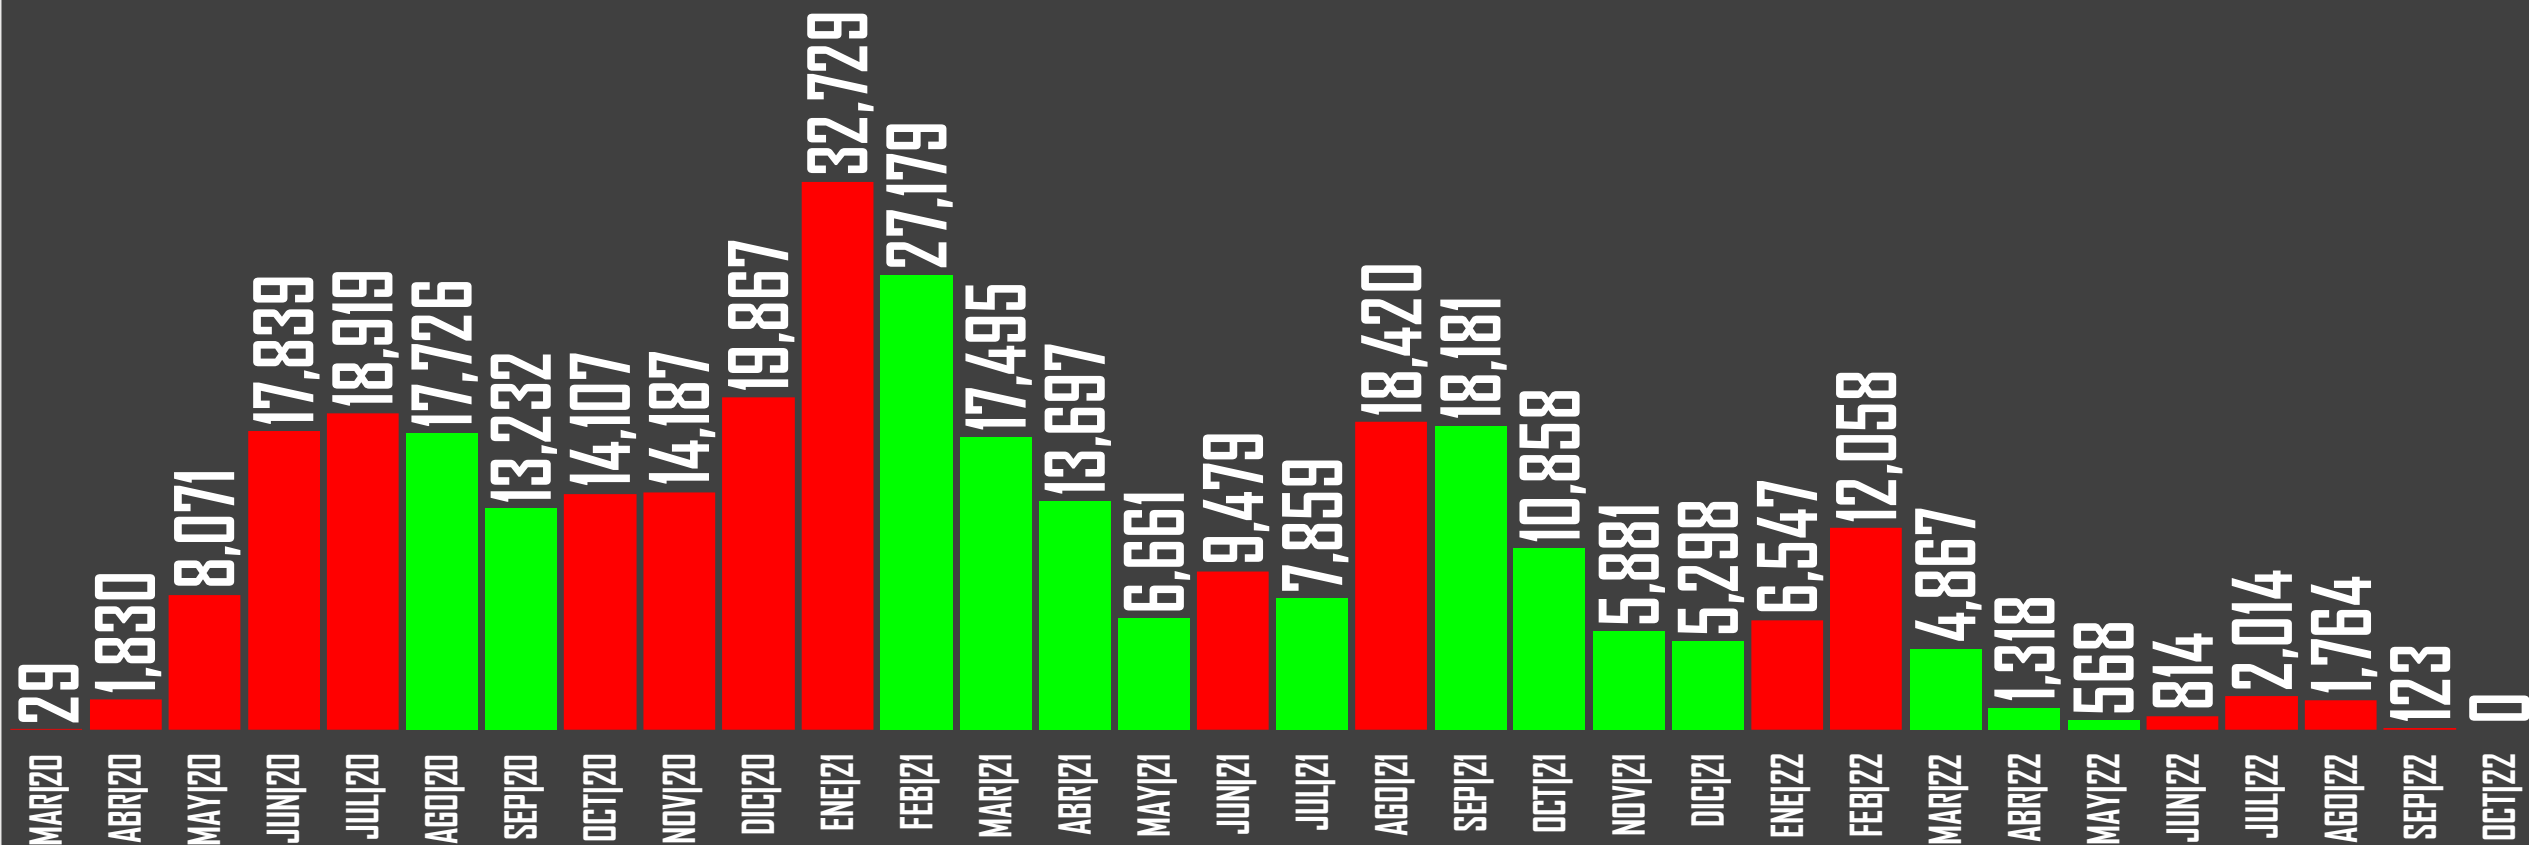

MUERTES POR MES

Fuente: <https://www.gob.mx/salud/documentos/informe-tecnico-diario-covid19-2022> | www.TRResearch.Mx |