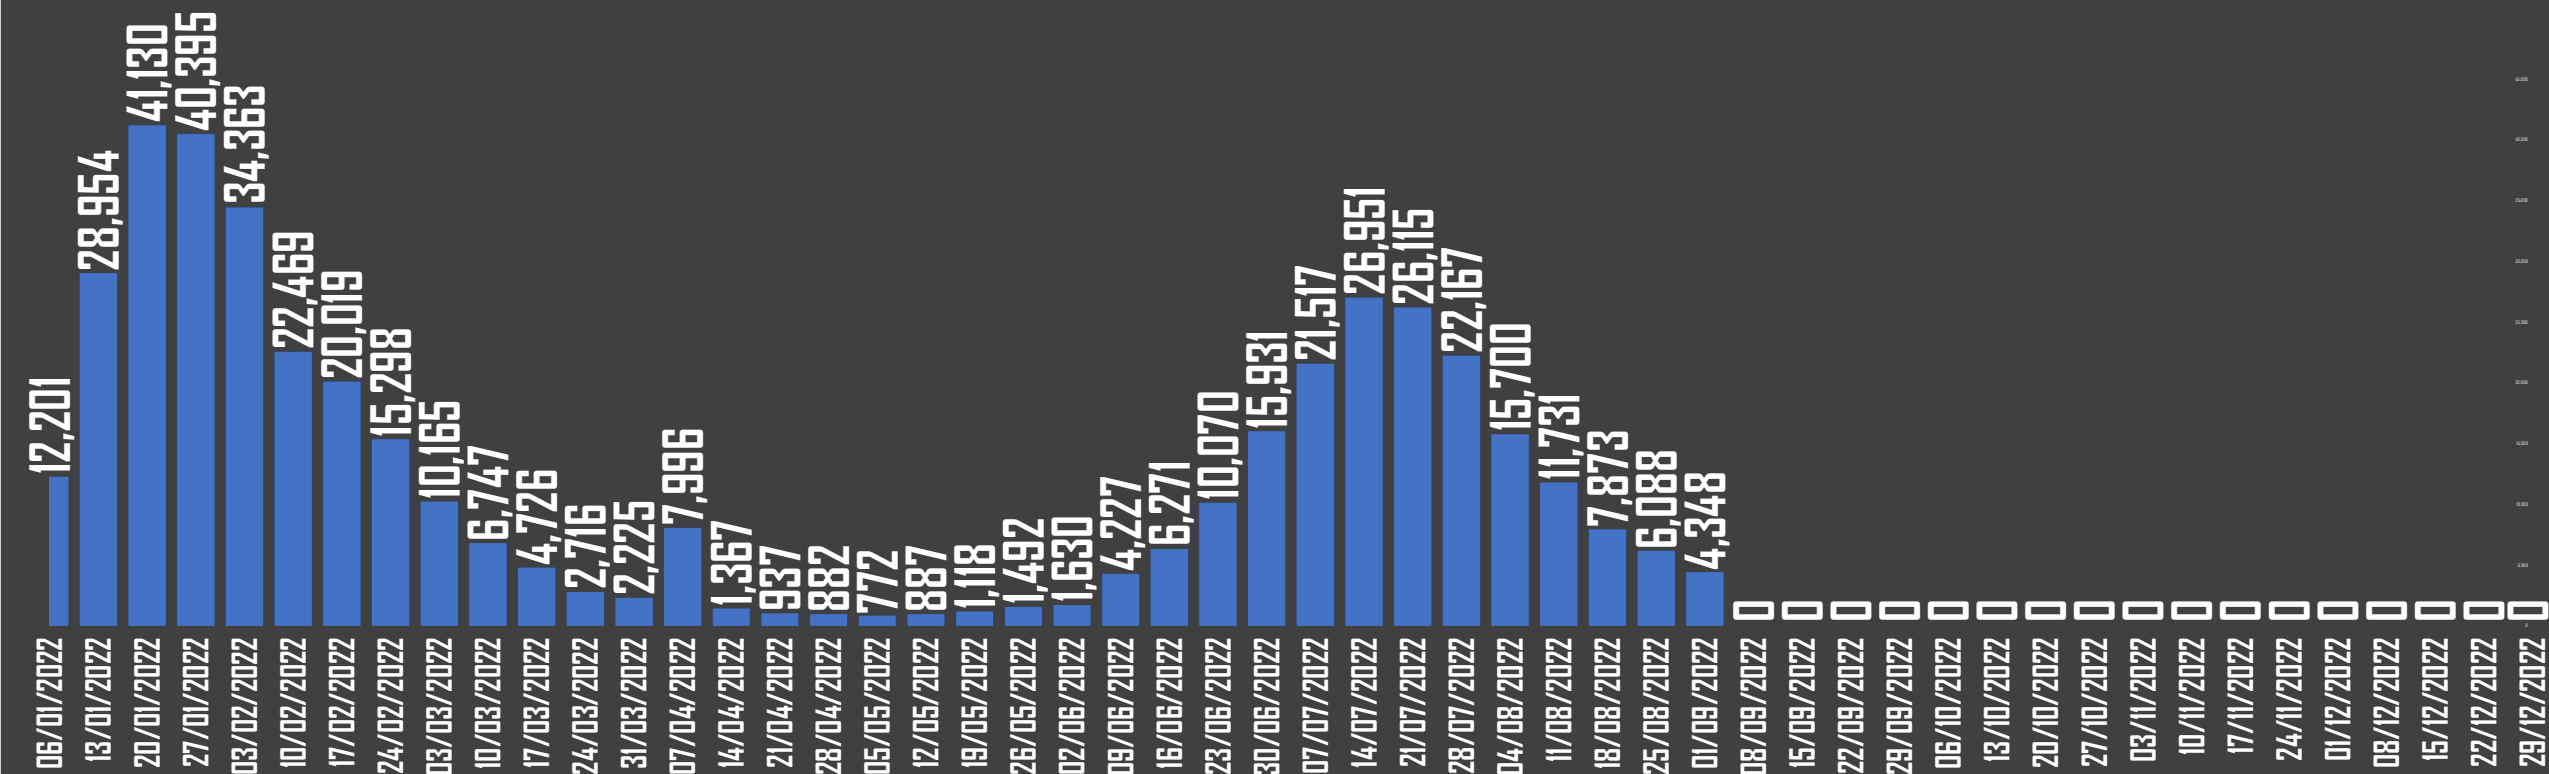

CONTAGIOS DIARIOS PROMEDIO POR SEMANA

Fuente: <https://www.gob.mx/salud/documentos/informe-tecnico-diario-covid19-2022> | www.TRResearch.Mx |