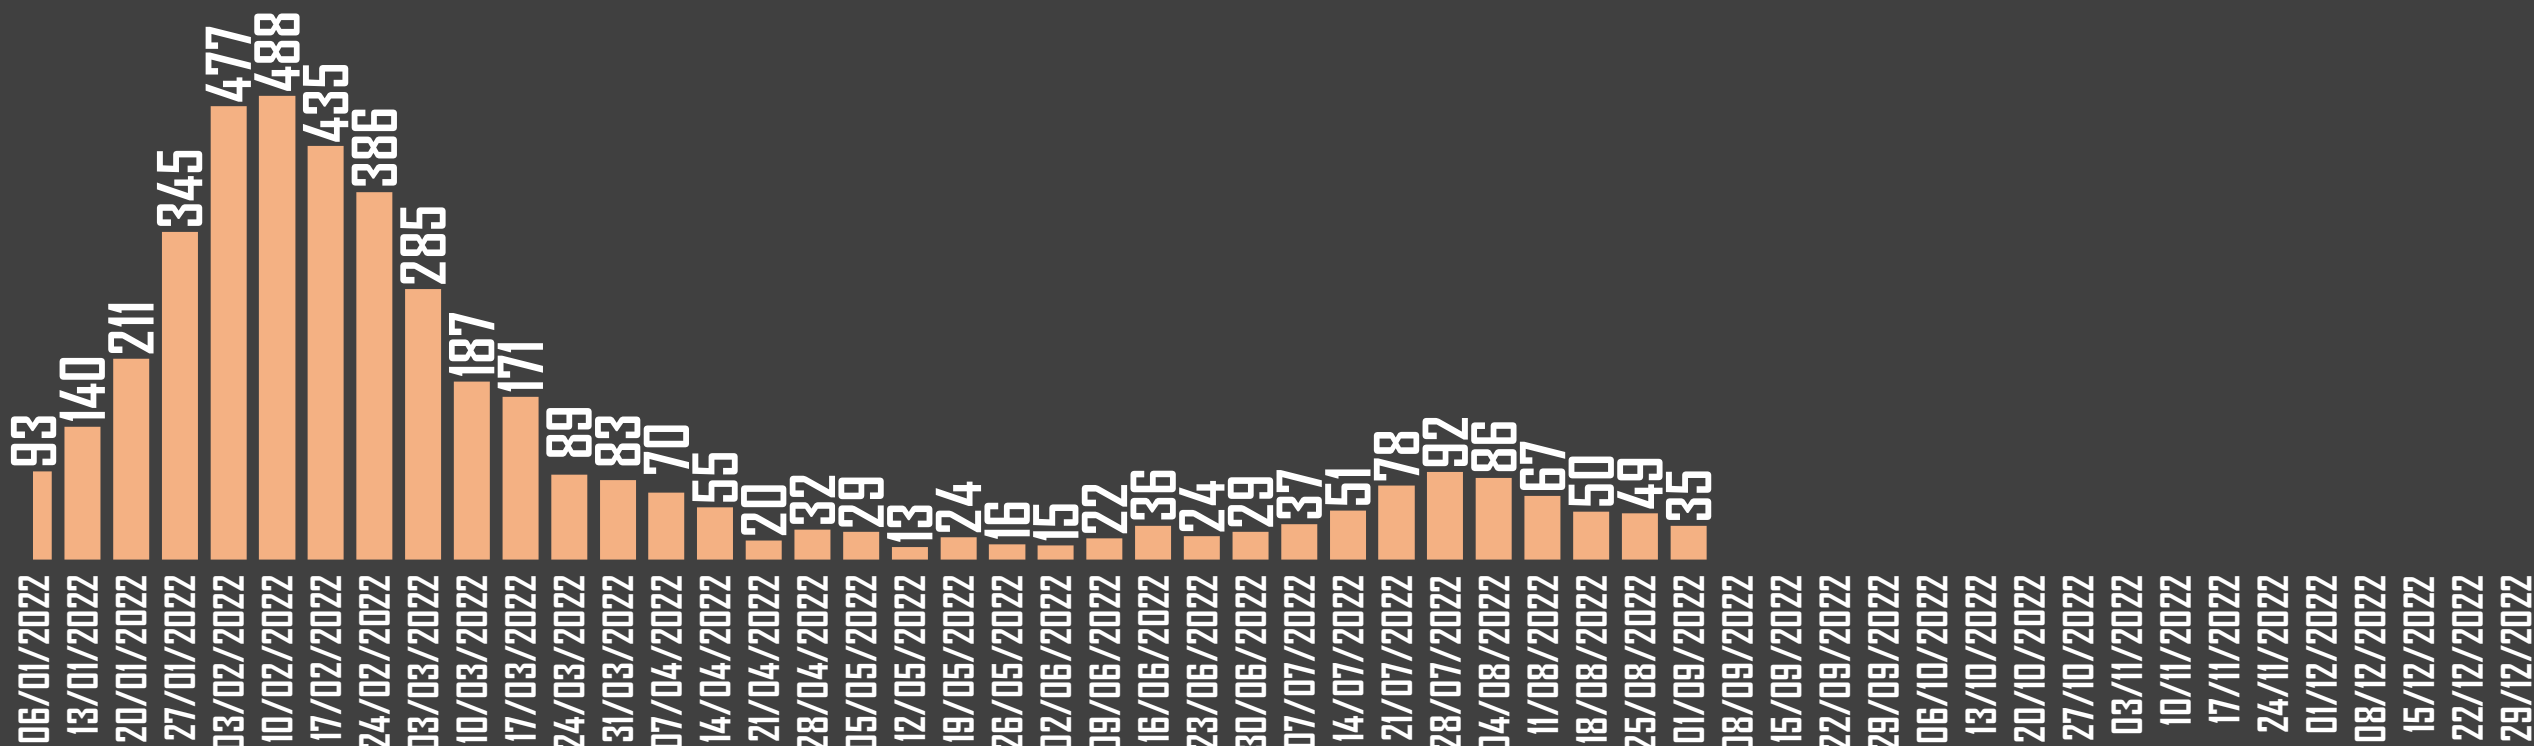

MUERTES POR SEMANA 2022

SEMANA 33

-3%

SEMANA 34

-28%

Fuente: <https://www.gob.mx/salud/documentos/informe-tecnico-diario-covid19-2022> | www.TRResearch.Mx |

MUERTES DIARIAS PROMEDIO POR SEMANA

Fuente: <https://www.gob.mx/salud/documentos/informe-tecnico-diario-covid19-2022> | www.TRResearch.Mx |