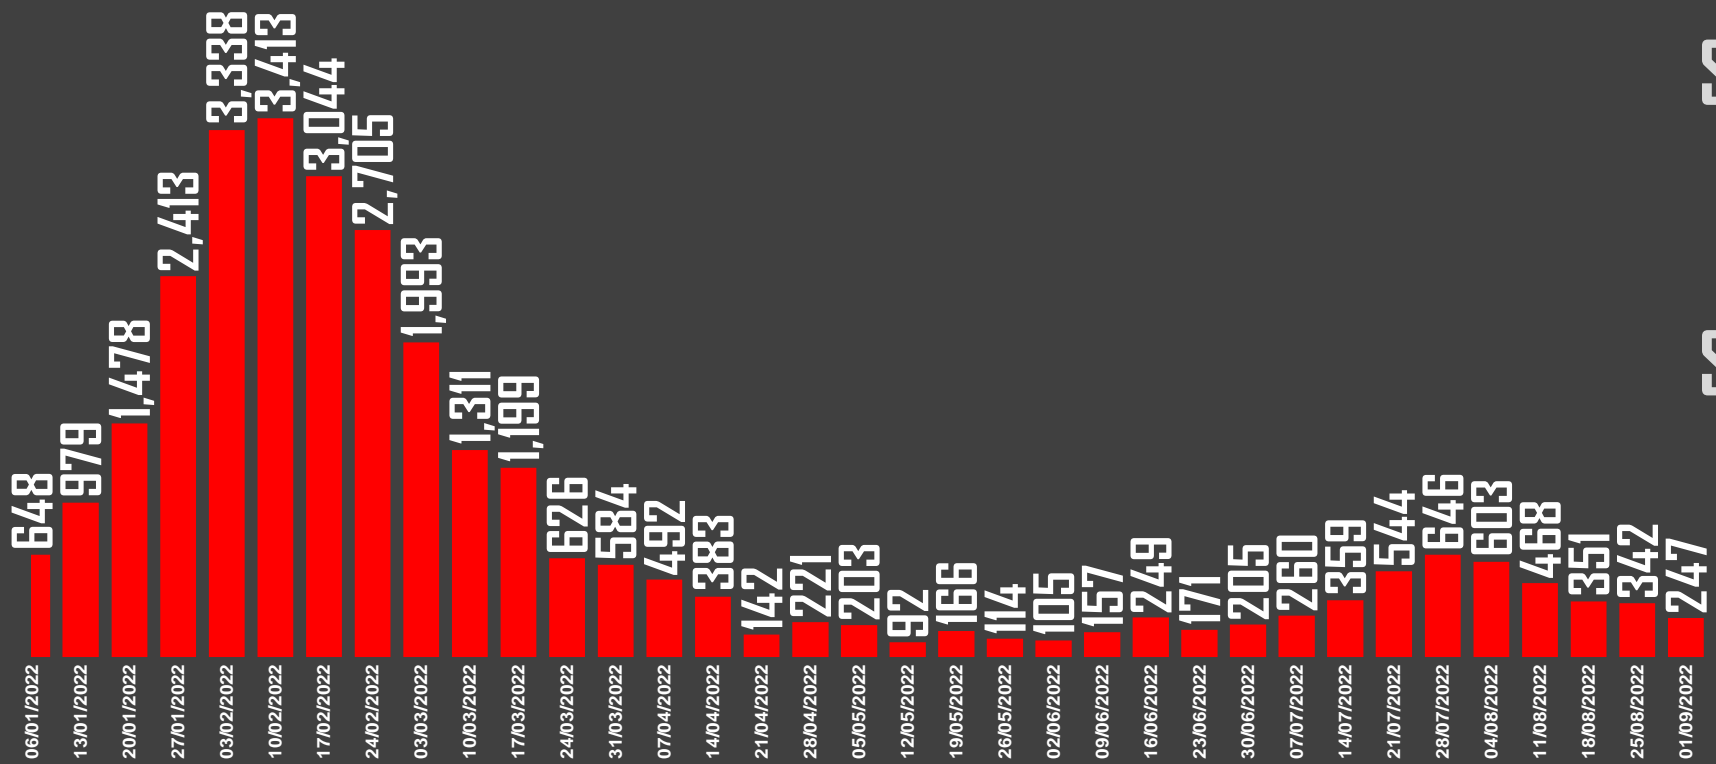

MUERTES POR SEMANA 2022

SEMANA 33

-3%

SEMANA 34

-28%

Fuente: <https://www.gob.mx/salud/documentos/informe-tecnico-diario-covid19-2022> | www.TRResearch.Mx |