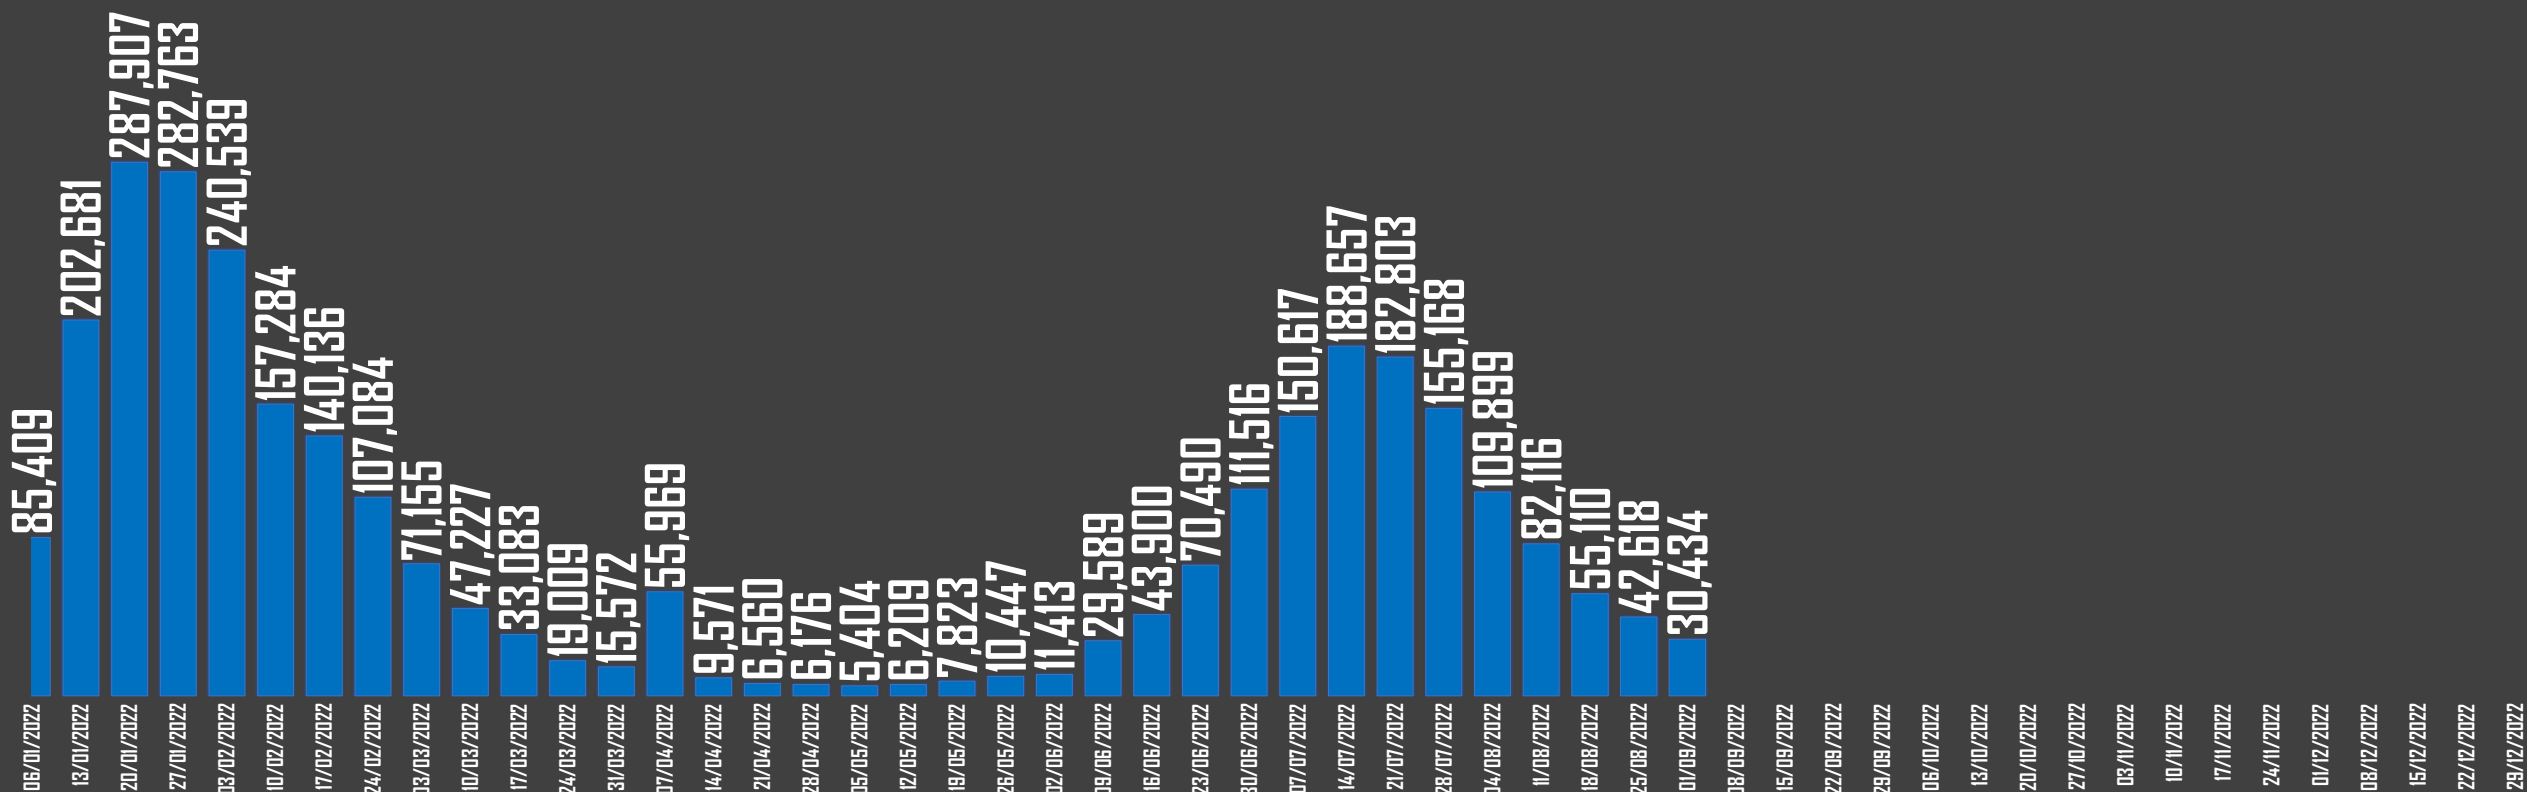

CONTAGIOS POR SEMANA 2022

Fuente: <https://www.gob.mx/salud/documentos/informe-tecnico-diario-covid19-2022> | www.TRResearch.Mx |