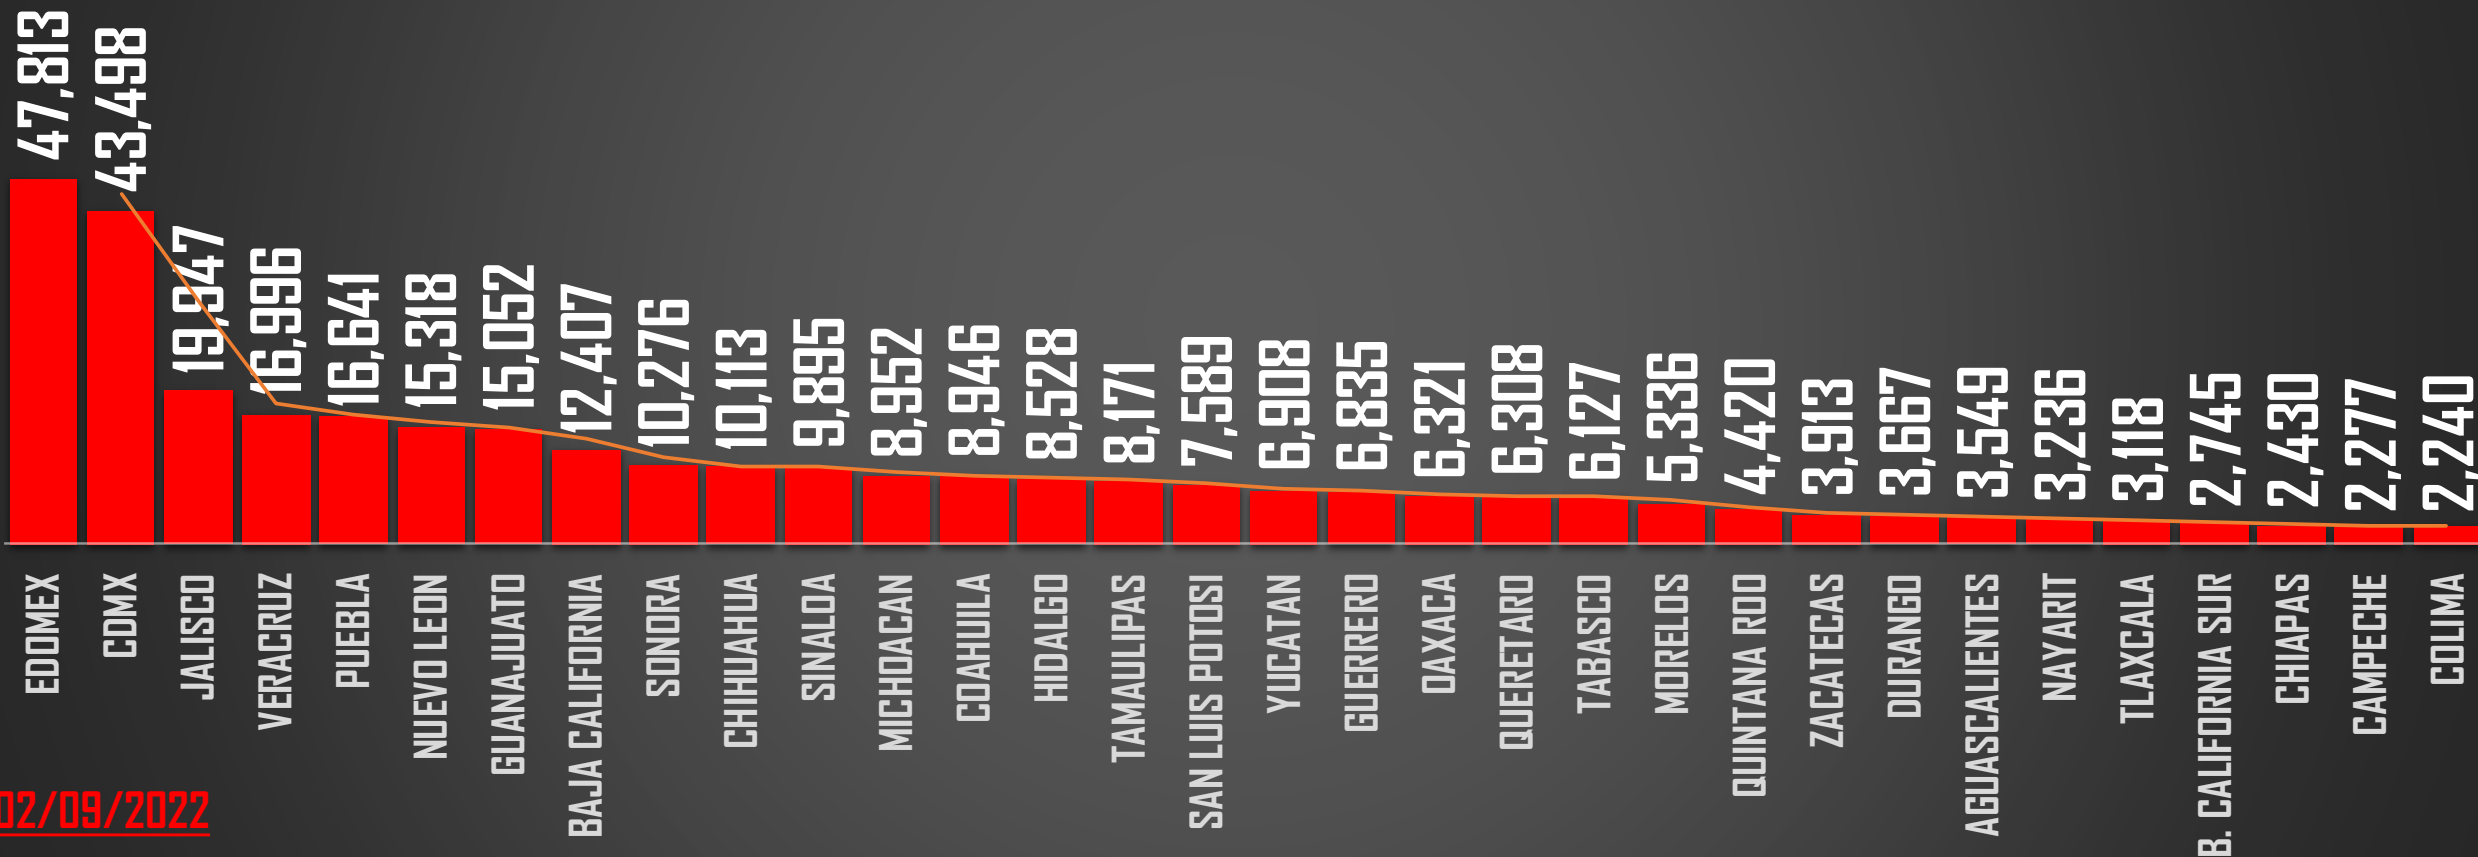

MUERTES POR ENTIDAD

*02/09/2022

Fuente: <https://www.gob.mx/salud/documentos/informe-tecnico-diario-covid19-2022> | www.TRResearch.Mx |