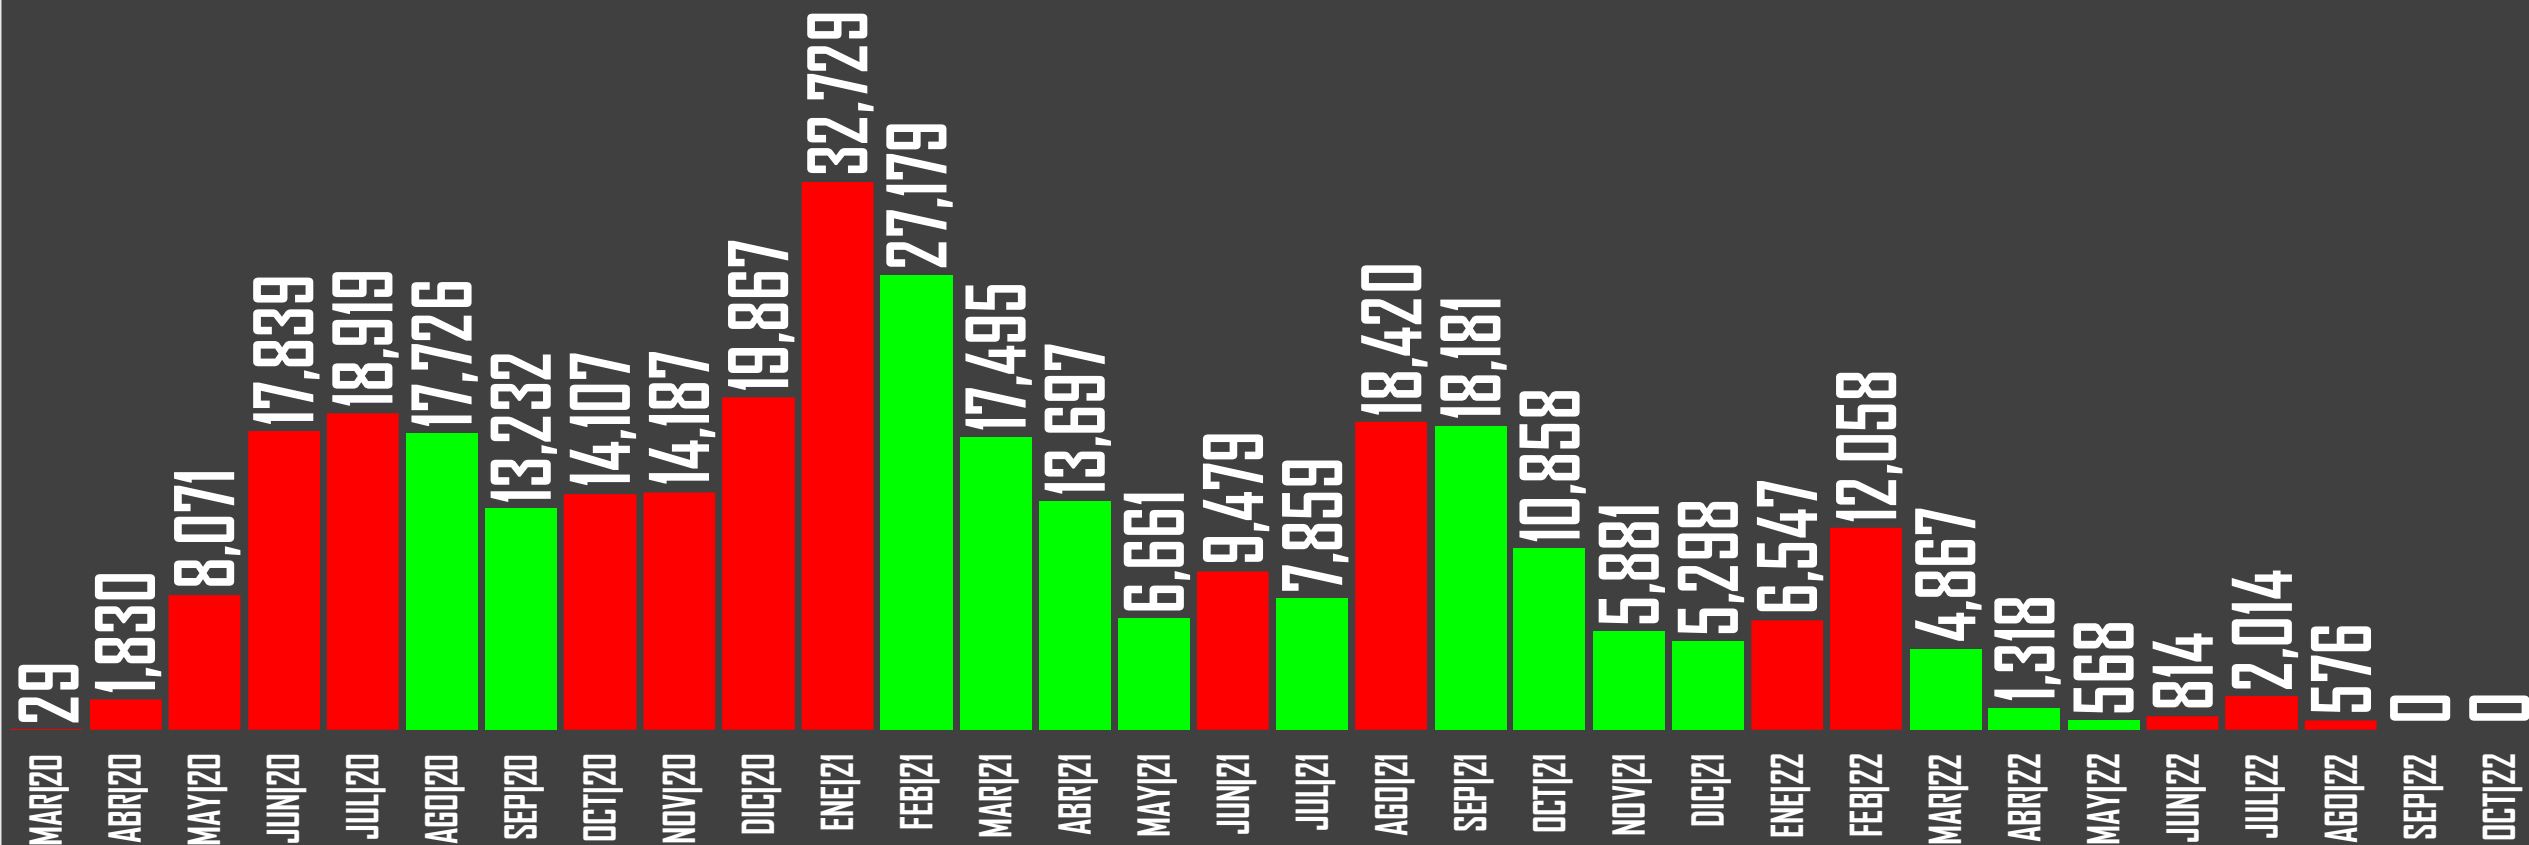

MUERTES POR MES

Fuente: <https://www.gob.mx/salud/documentos/informe-tecnico-diario-covid19-2022> | www.TRResearch.Mx |