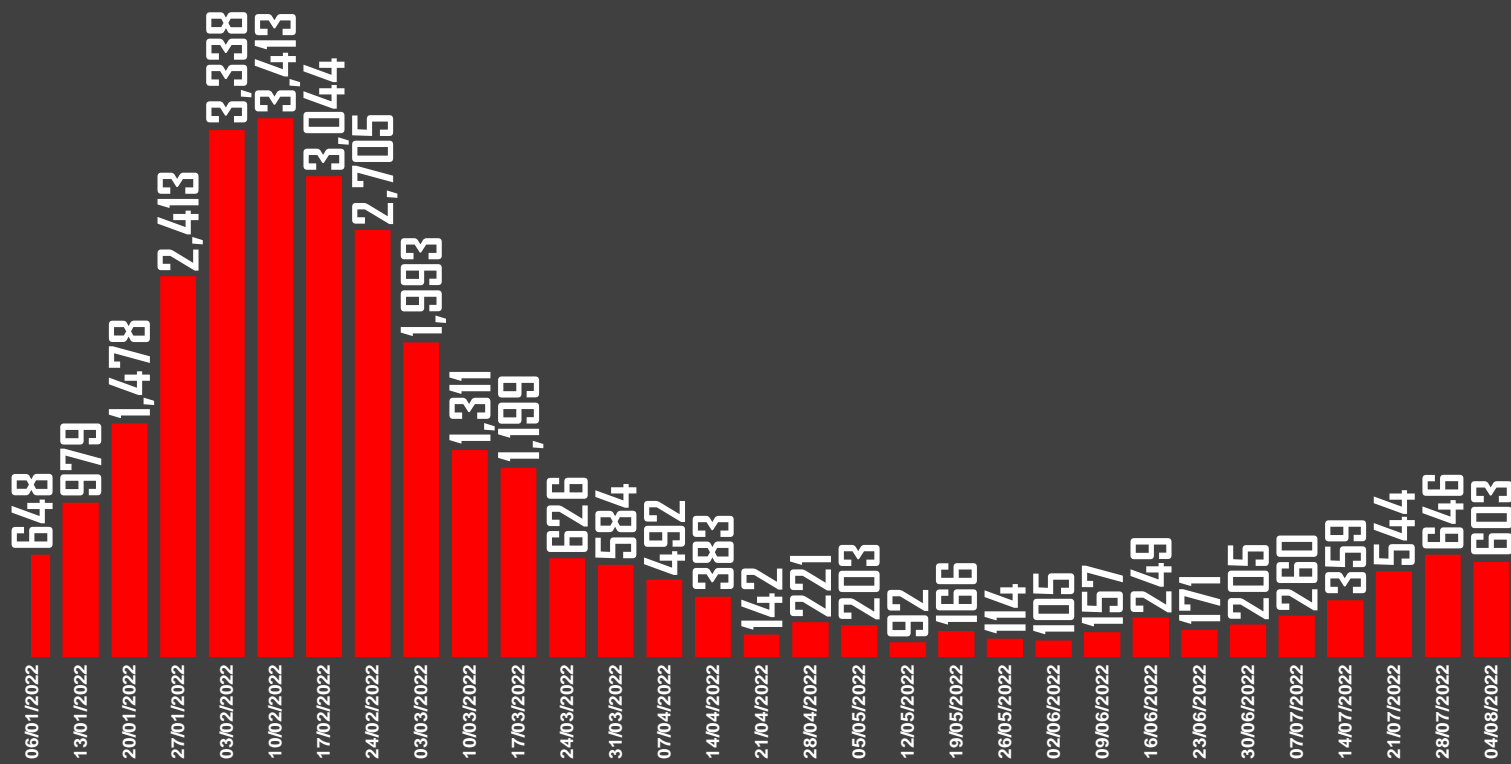

MUERTES POR SEMANA 2022

SEMANA 30

19%

SEMANA 31

-7%

Fuente: <https://www.gob.mx/salud/documentos/informe-tecnico-diario-covid19-2022> | www.TRResearch.Mx |