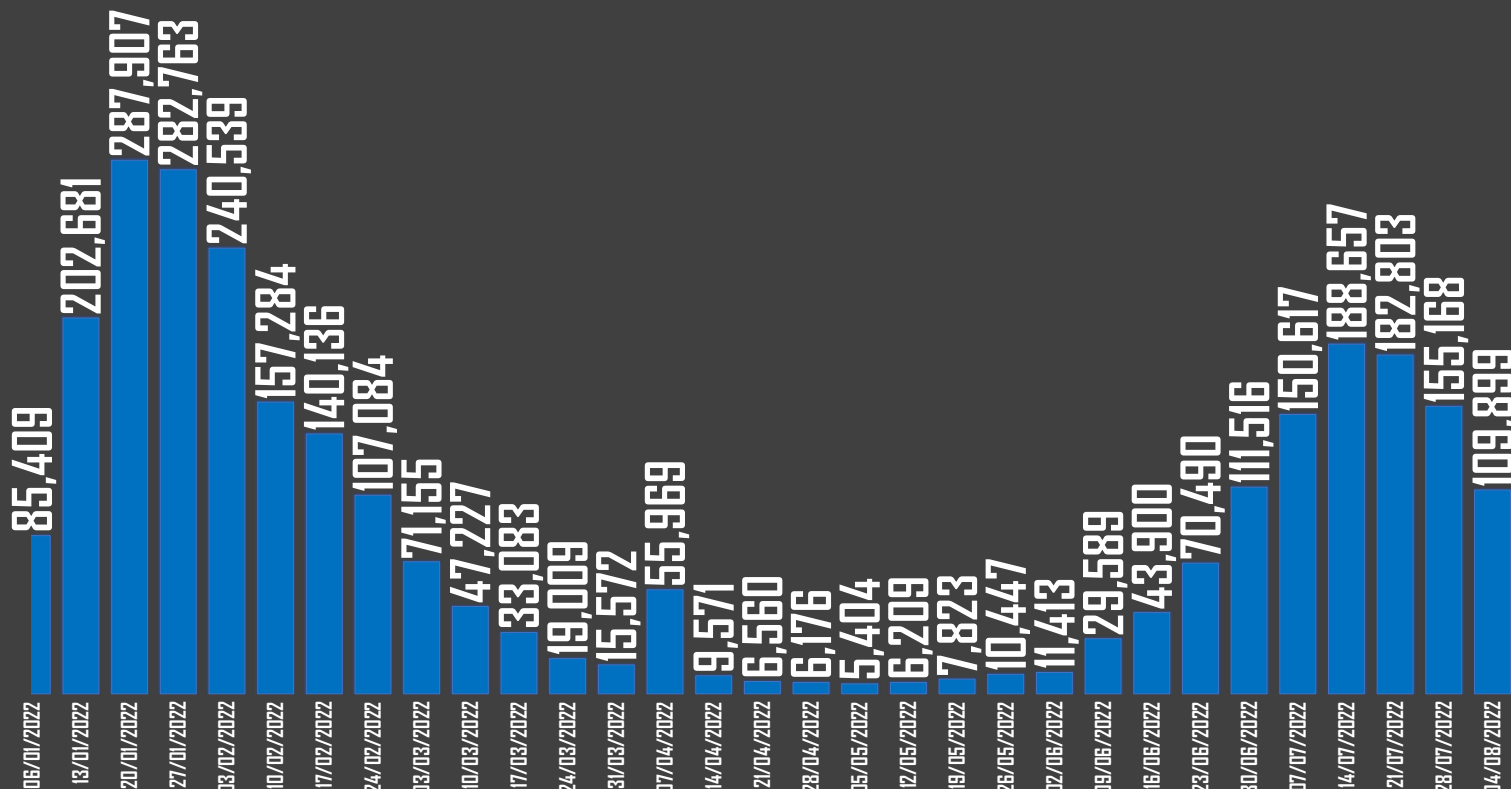

CONTAGIOS POR SEMANA 2022

Fuente: <https://www.gob.mx/salud/documentos/informe-tecnico-diario-covid19-2022> | www.TRResearch.Mx |