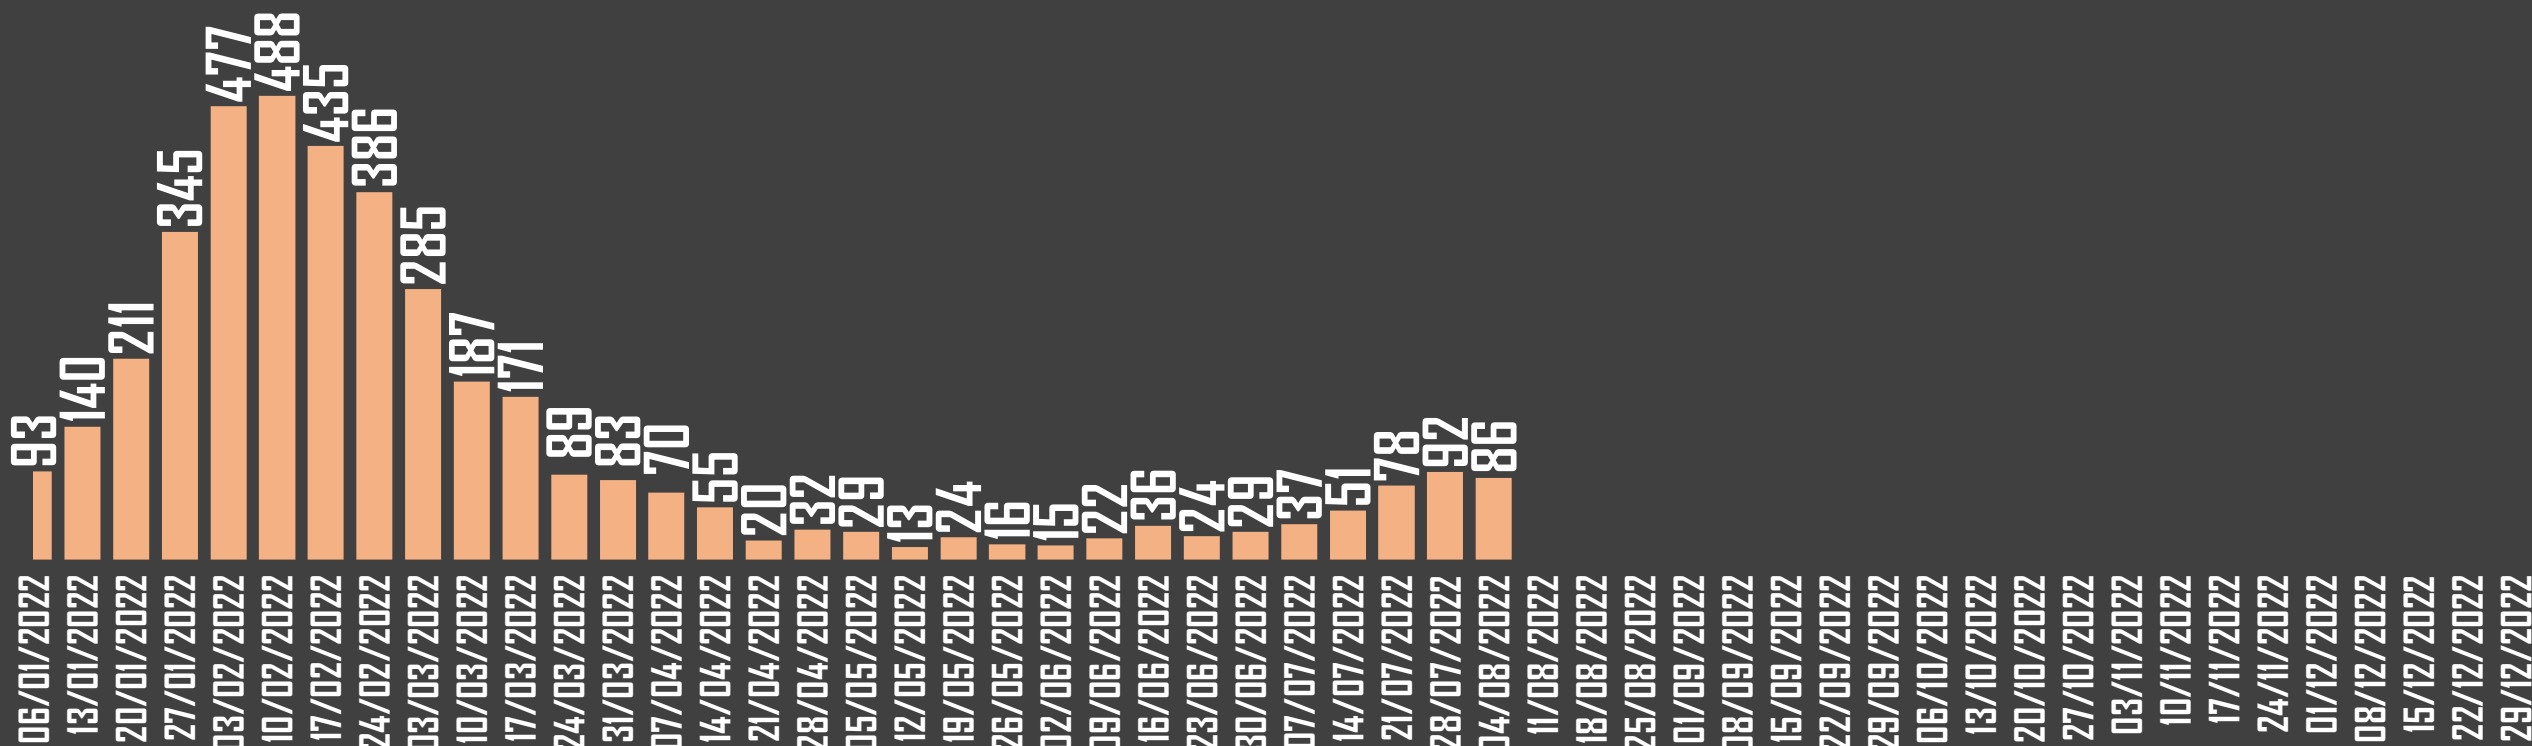

MUERTES POR SEMANA 2022

SEMANA 30

19%

SEMANA 31

-7%

Fuente: <https://www.gob.mx/salud/documentos/informe-tecnico-diario-covid19-2022> | www.TRResearch.Mx |

MUERTES DIARIAS PROMEDIO POR SEMANA

Fuente: <https://www.gob.mx/salud/documentos/informe-tecnico-diario-covid19-2022> | www.TRResearch.Mx |