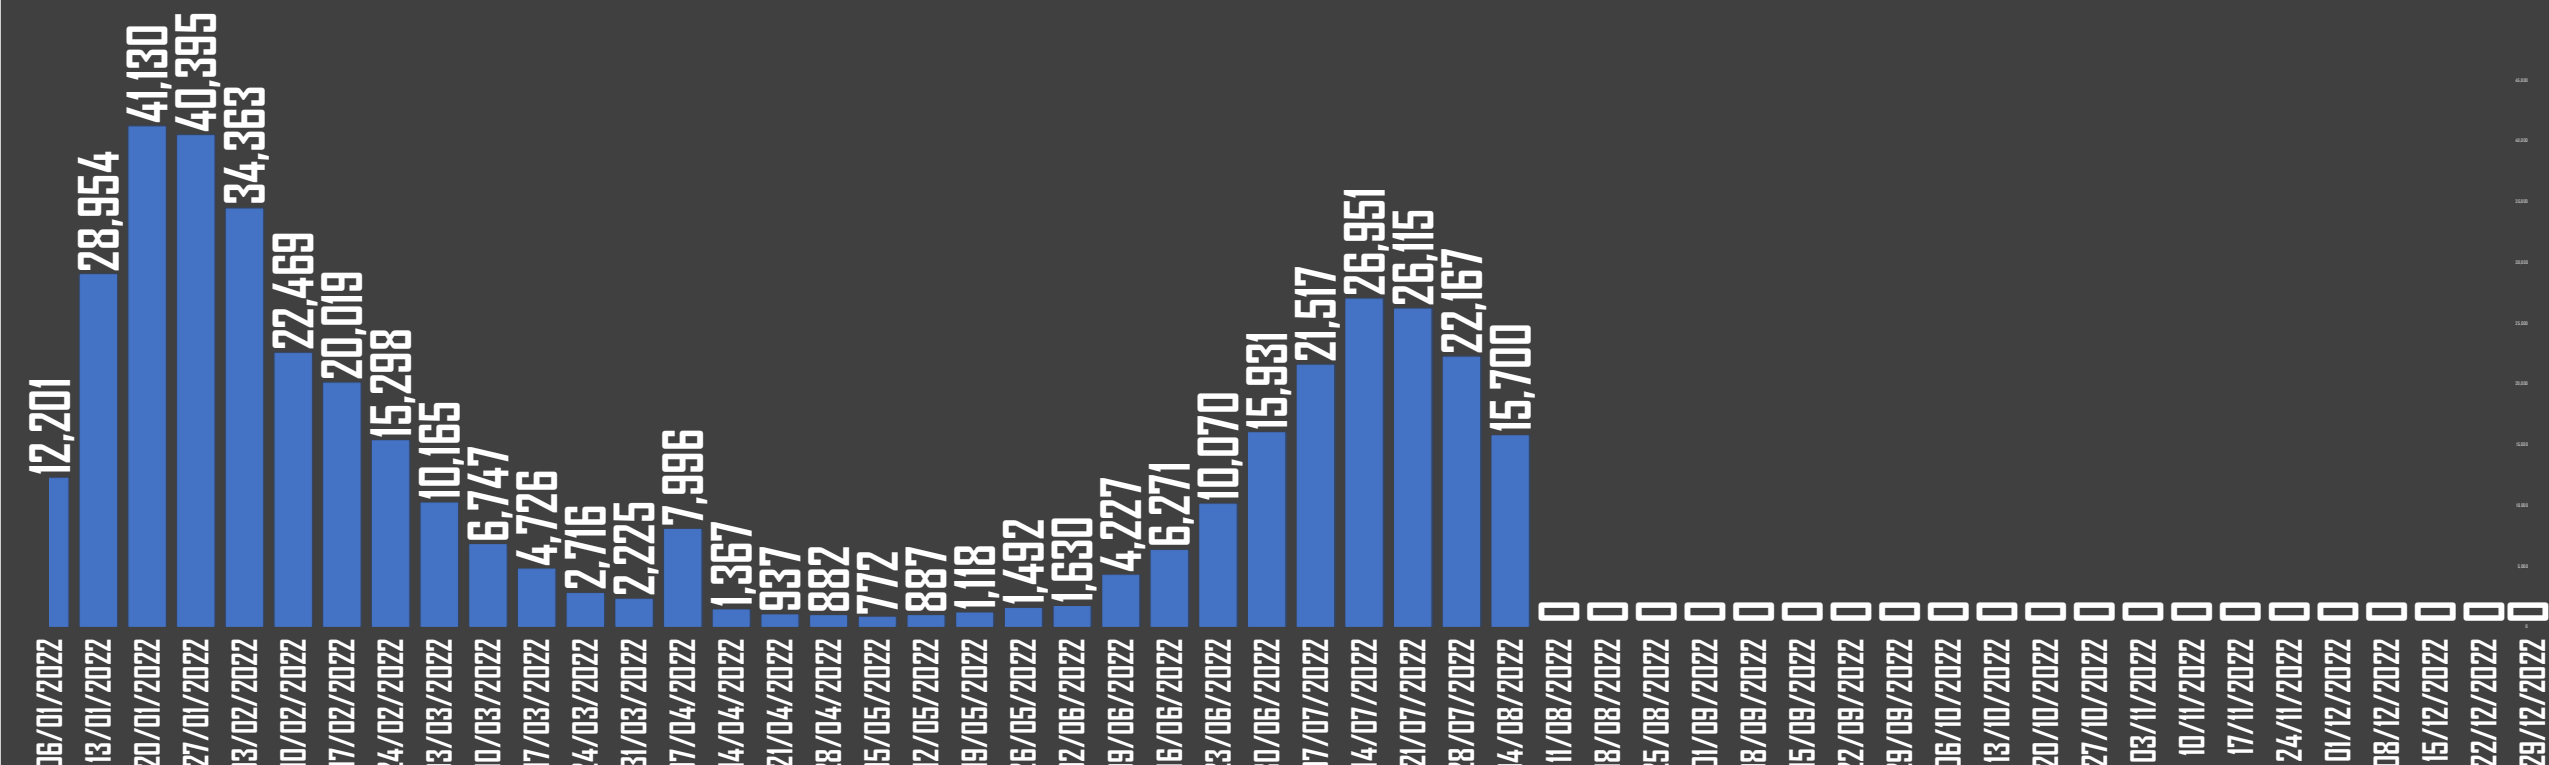

CONTAGIOS DIARIOS PROMEDIO POR SEMANA

Fuente: <https://www.gob.mx/salud/documentos/informe-tecnico-diario-covid19-2022> | www.TRResearch.Mx |