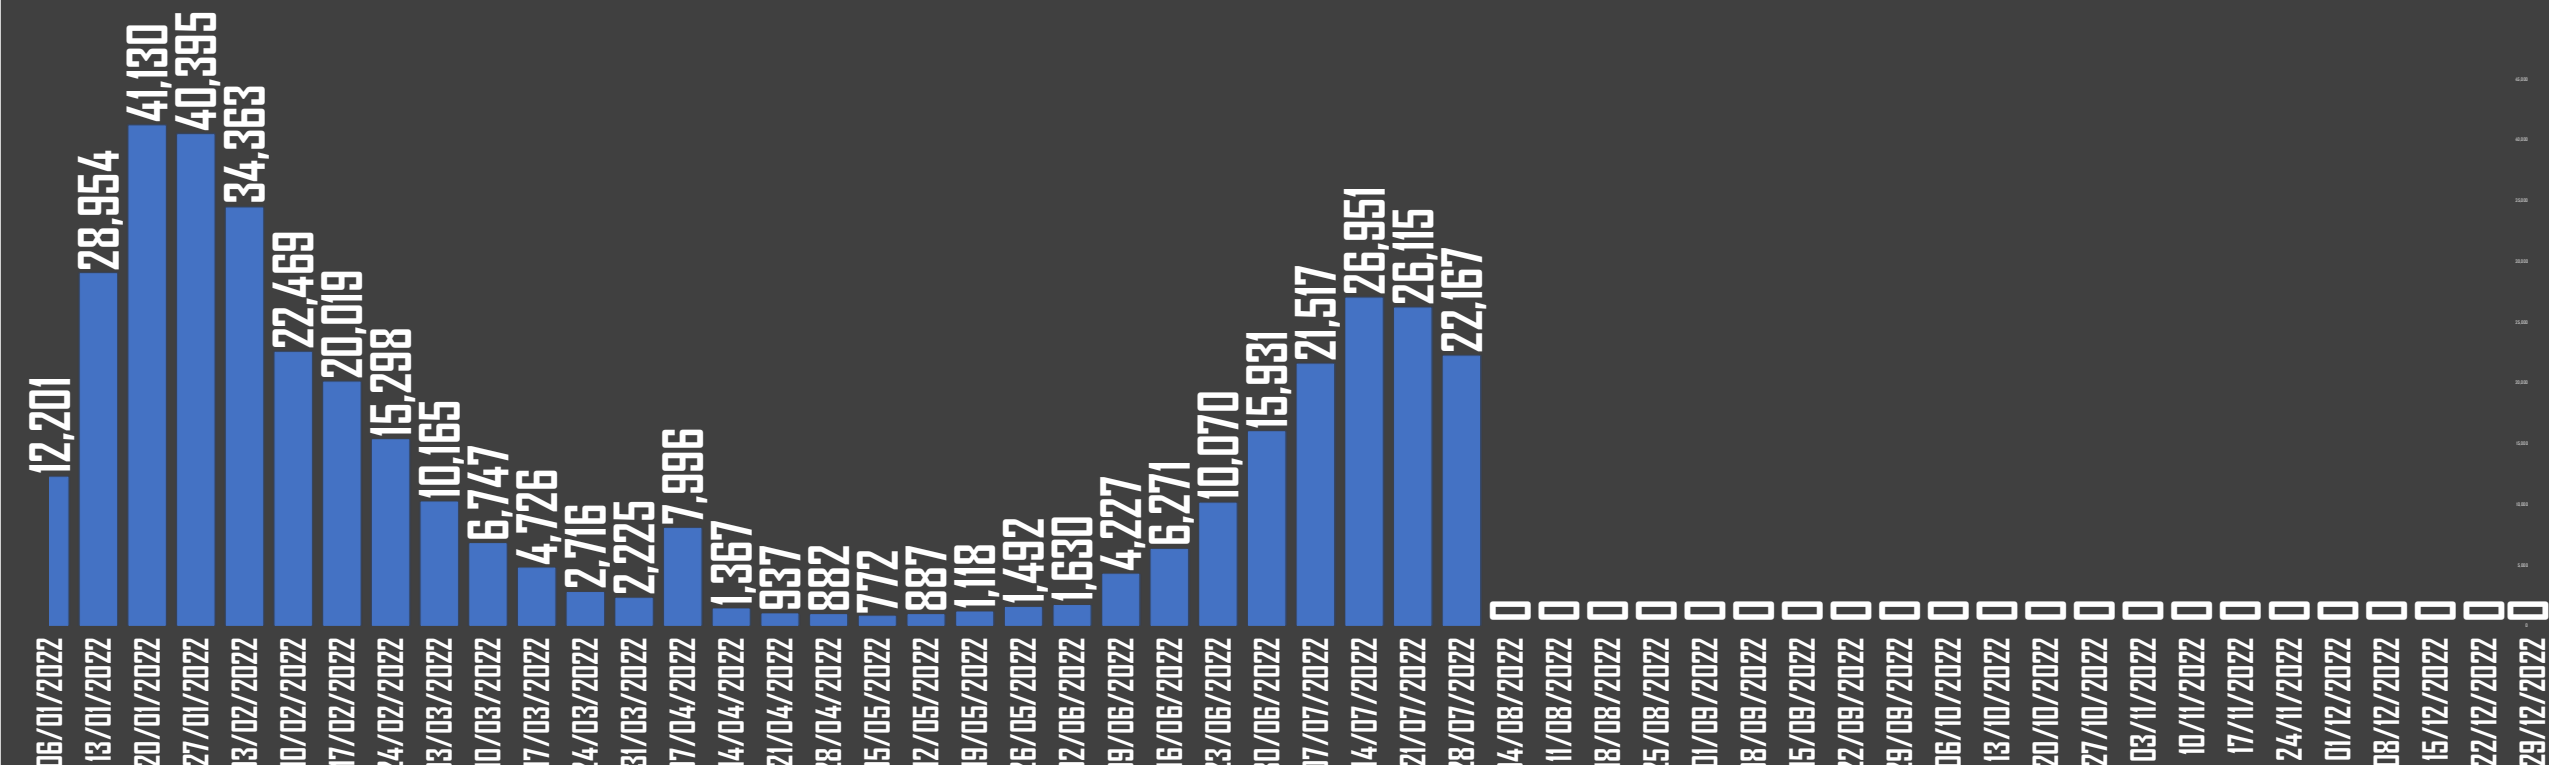

CONTAGIOS DIARIOS PROMEDIO POR SEMANA

Fuente: <https://www.gob.mx/salud/documentos/informe-tecnico-diario-covid19-2022> | www.TRResearch.Mx |