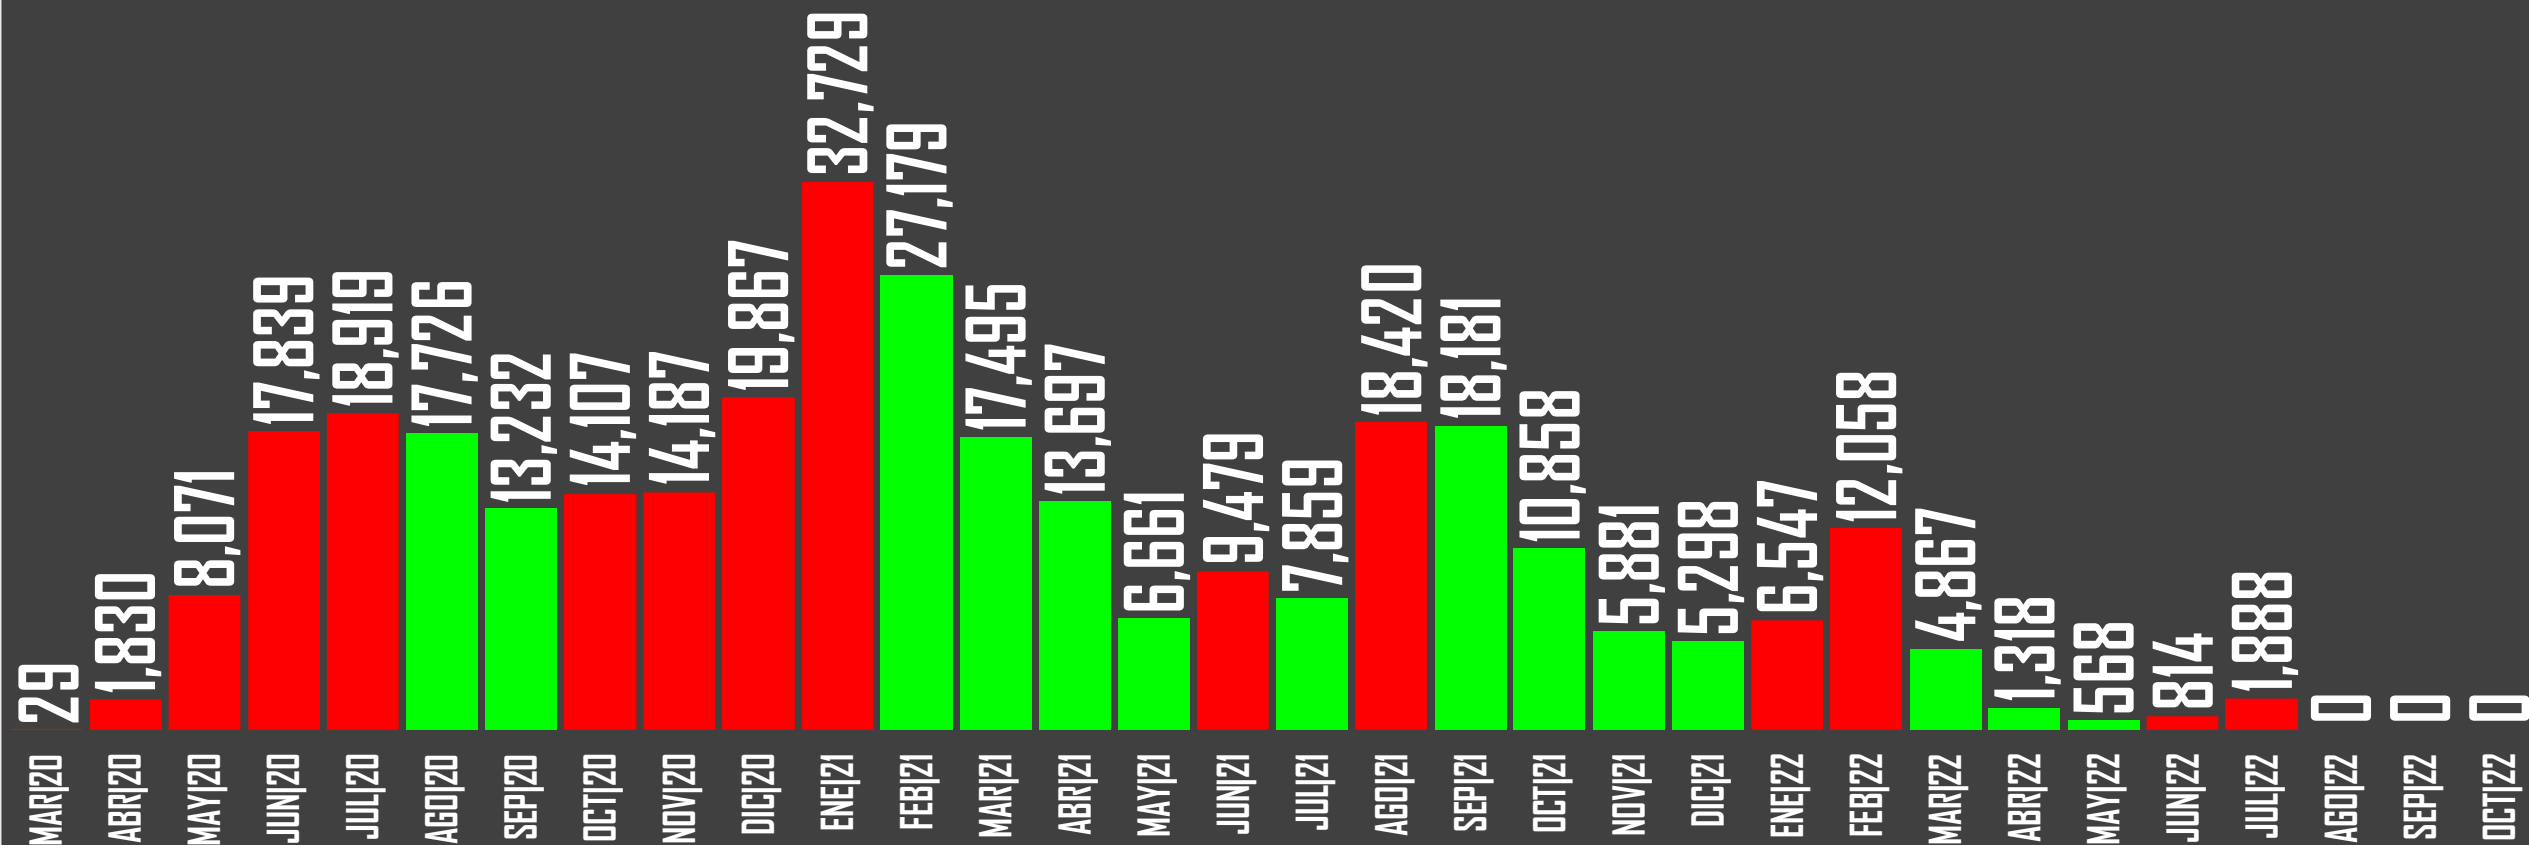

MUERTES POR MES

Fuente: <https://www.gob.mx/salud/documentos/informe-tecnico-diario-covid19-2022> | www.TRResearch.Mx |