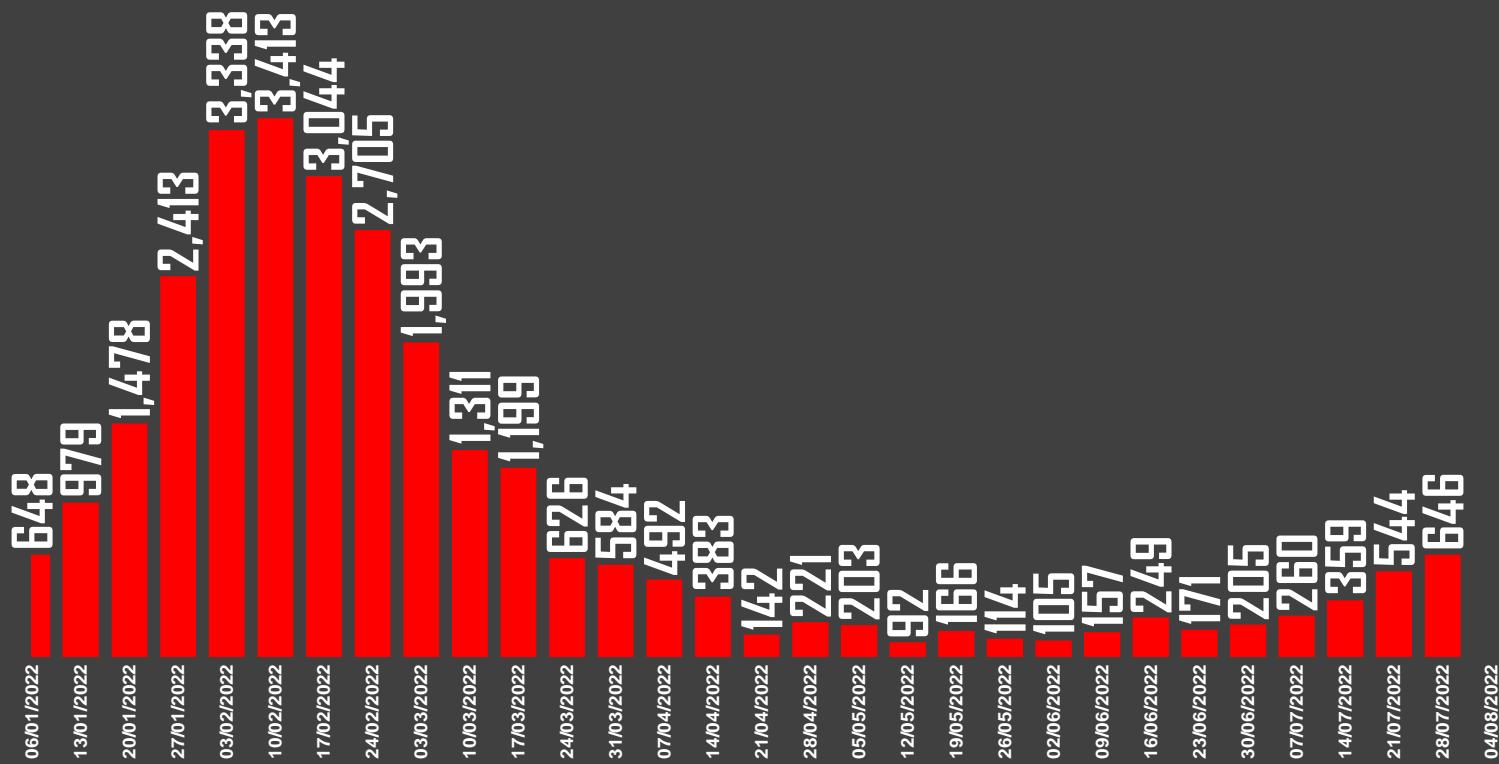

MUERTES POR SEMANA 2022

SEMANA 29

52%

SEMANA 30

19%

Fuente: <https://www.gob.mx/salud/documentos/informe-tecnico-diario-covid19-2022> | www.TRResearch.Mx |