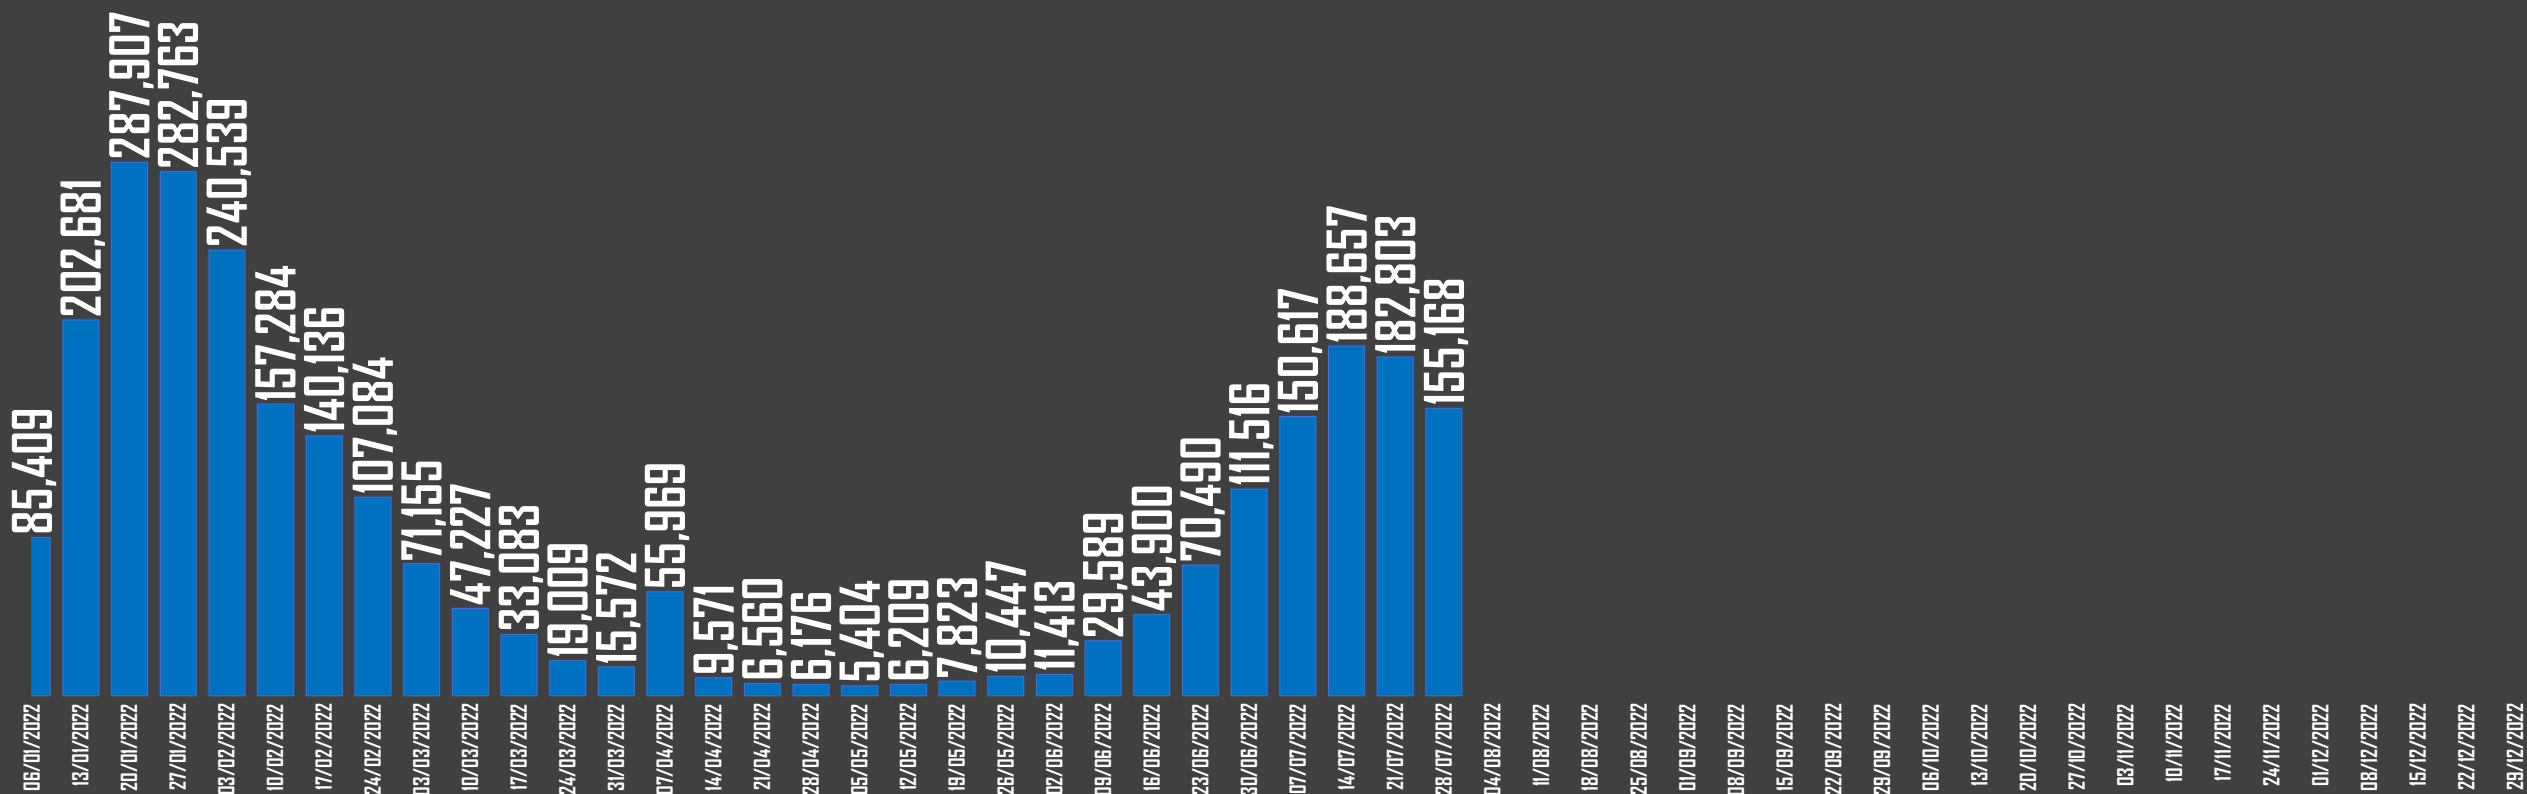

CONTAGIOS POR SEMANA 2022

Fuente: <https://www.gob.mx/salud/documentos/informe-tecnico-diario-covid19-2022> | www.TRResearch.Mx |