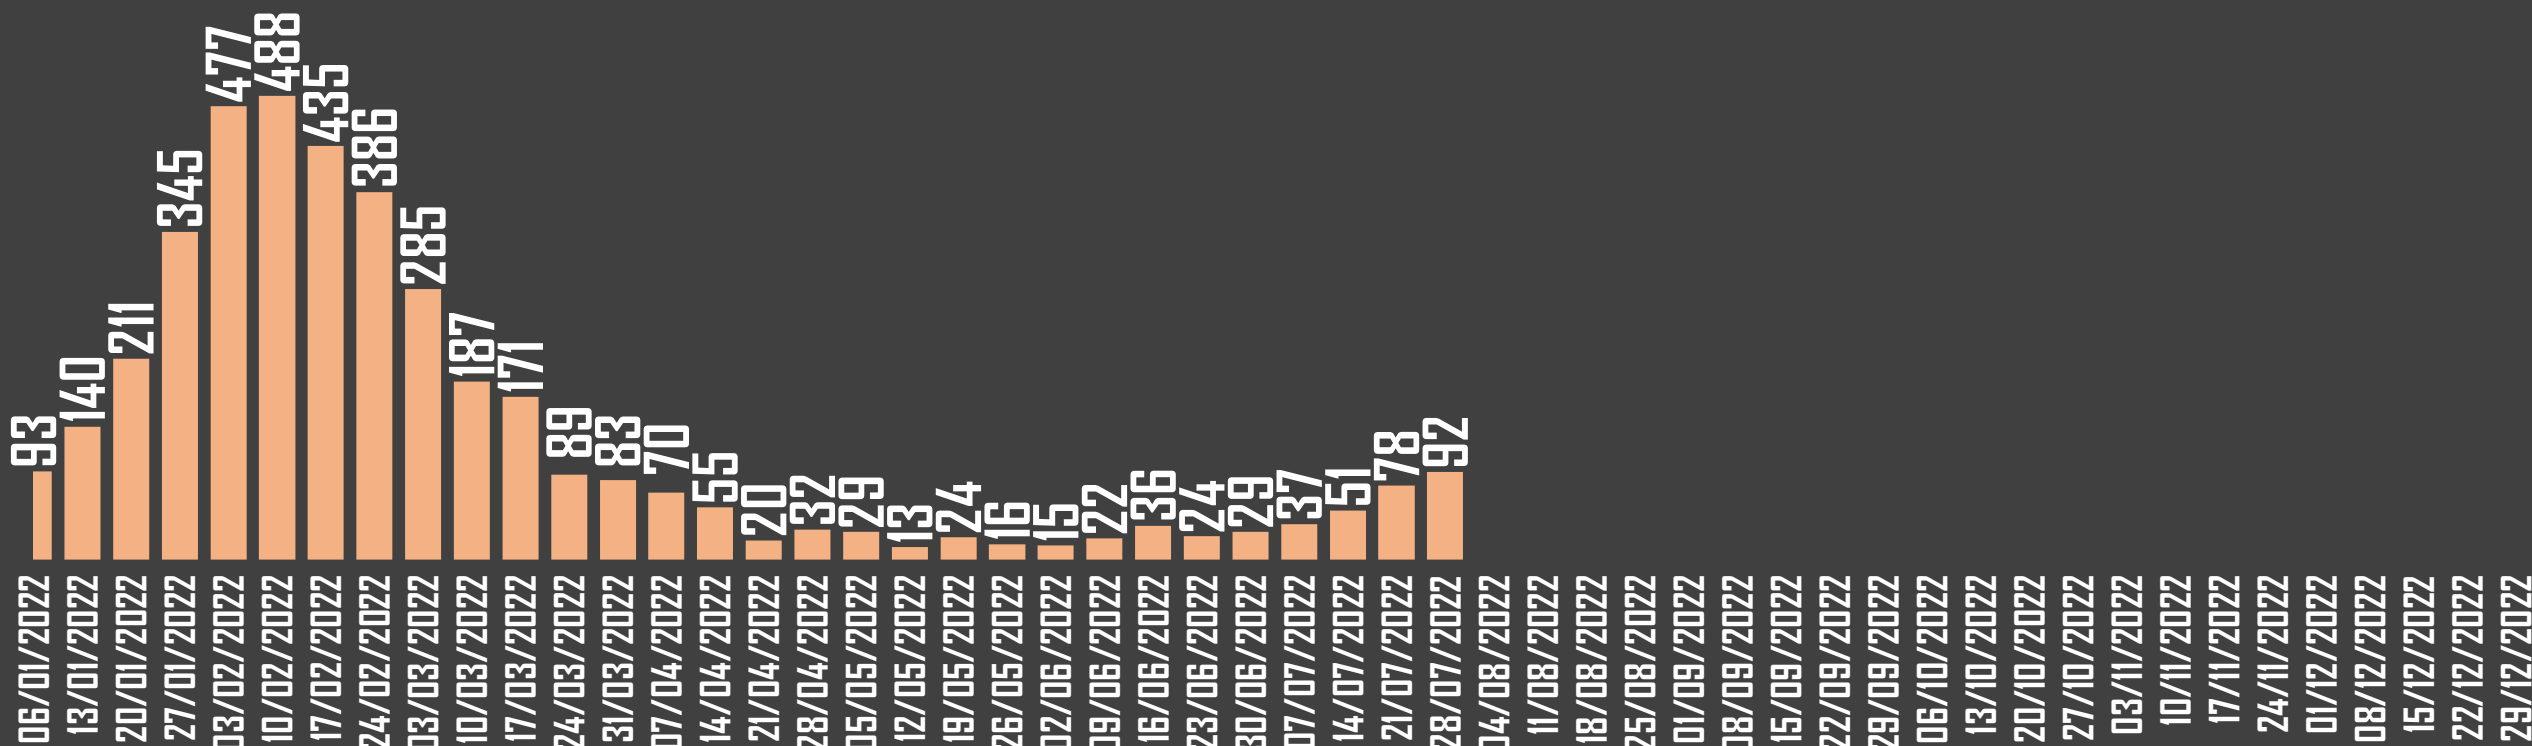

MUERTES POR SEMANA 2022

SEMANA 29

52%

SEMANA 30

19%

Fuente: <https://www.gob.mx/salud/documentos/informe-tecnico-diario-covid19-2022> | www.TRResearch.Mx |

MUERTES DIARIAS PROMEDIO POR SEMANA

Fuente: <https://www.gob.mx/salud/documentos/informe-tecnico-diario-covid19-2022> | www.TRResearch.Mx |