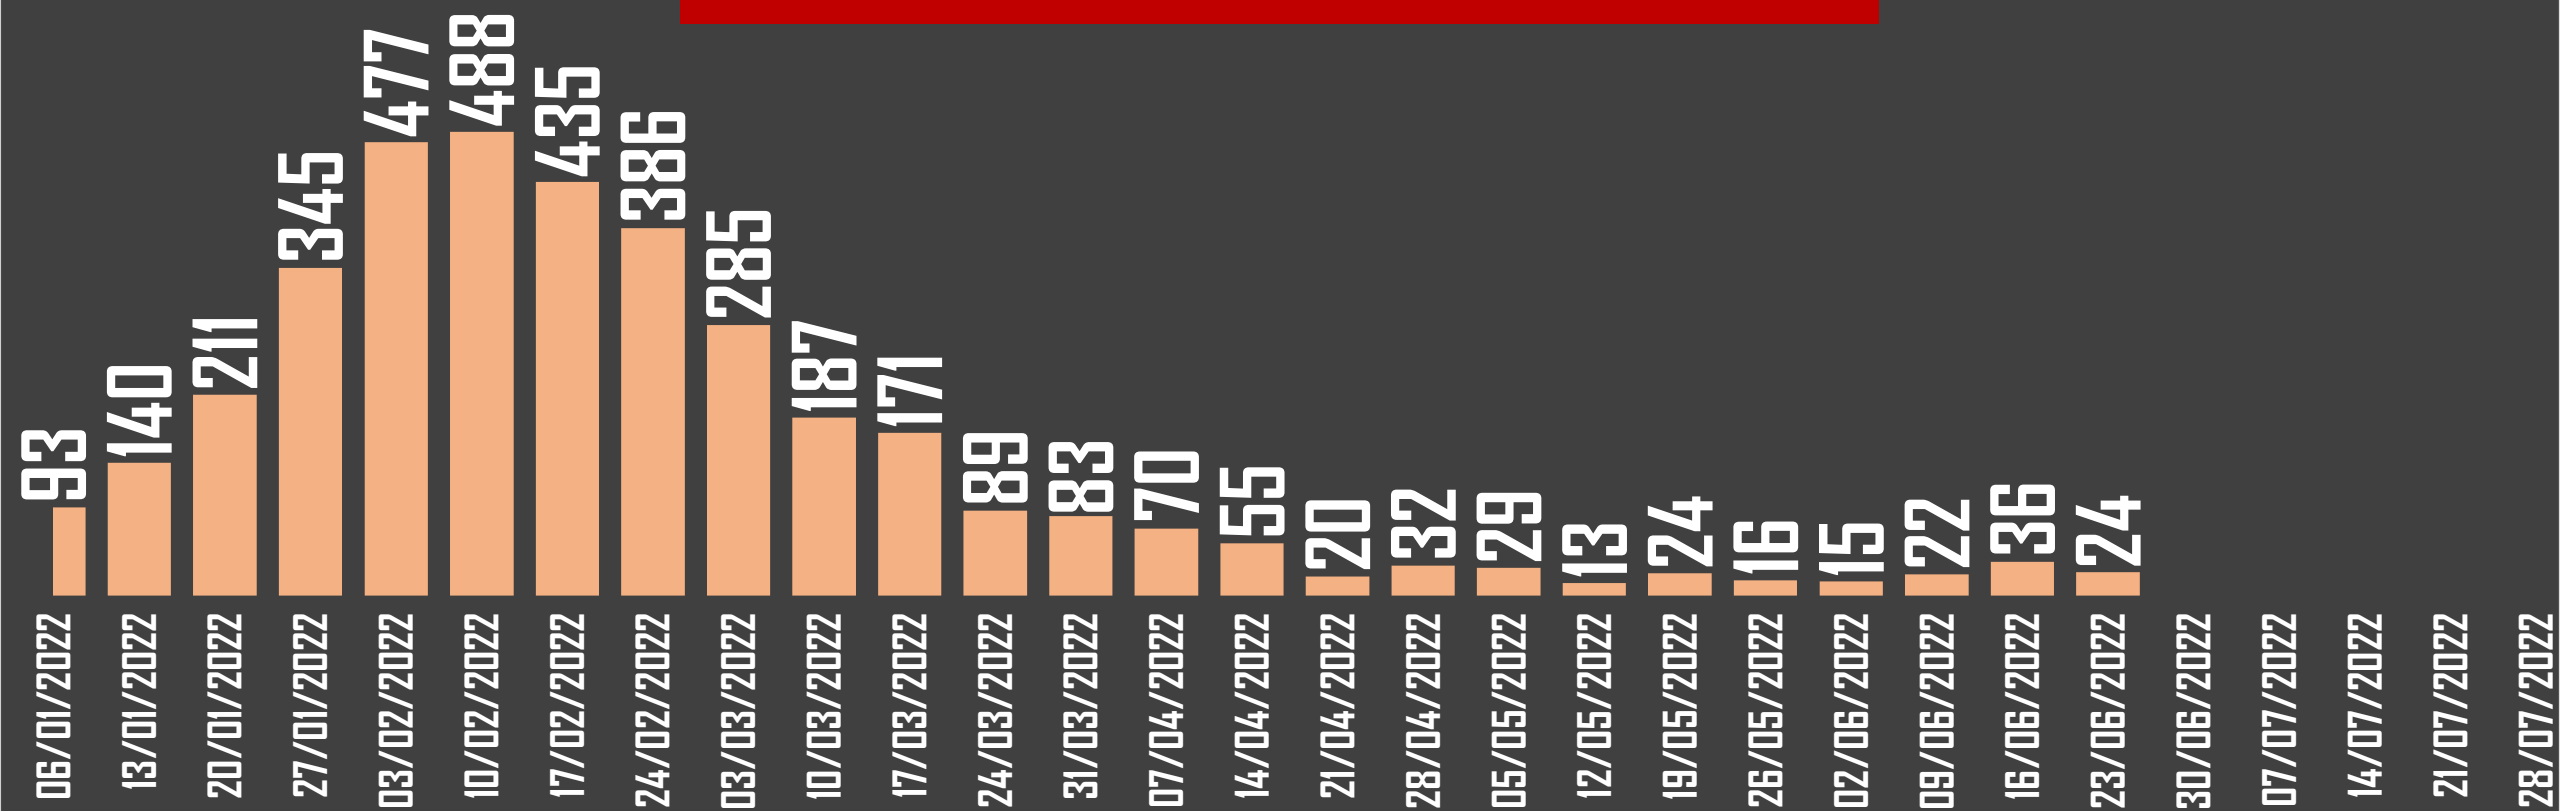

MUERTES POR SEMANA 2022

SEMANA 24

+59%

SEMANA 25

-31%

Fuente: <https://www.gob.mx/salud/documentos/informe-tecnico-diario-covid19-2022> | www.TRResearch.Mx

MUERTES DIARIAS PROMEDIO POR SEMANA

Fuente: <https://www.gob.mx/salud/documentos/informe-tecnico-diario-covid19-2022> | www.TRResearch.Mx |