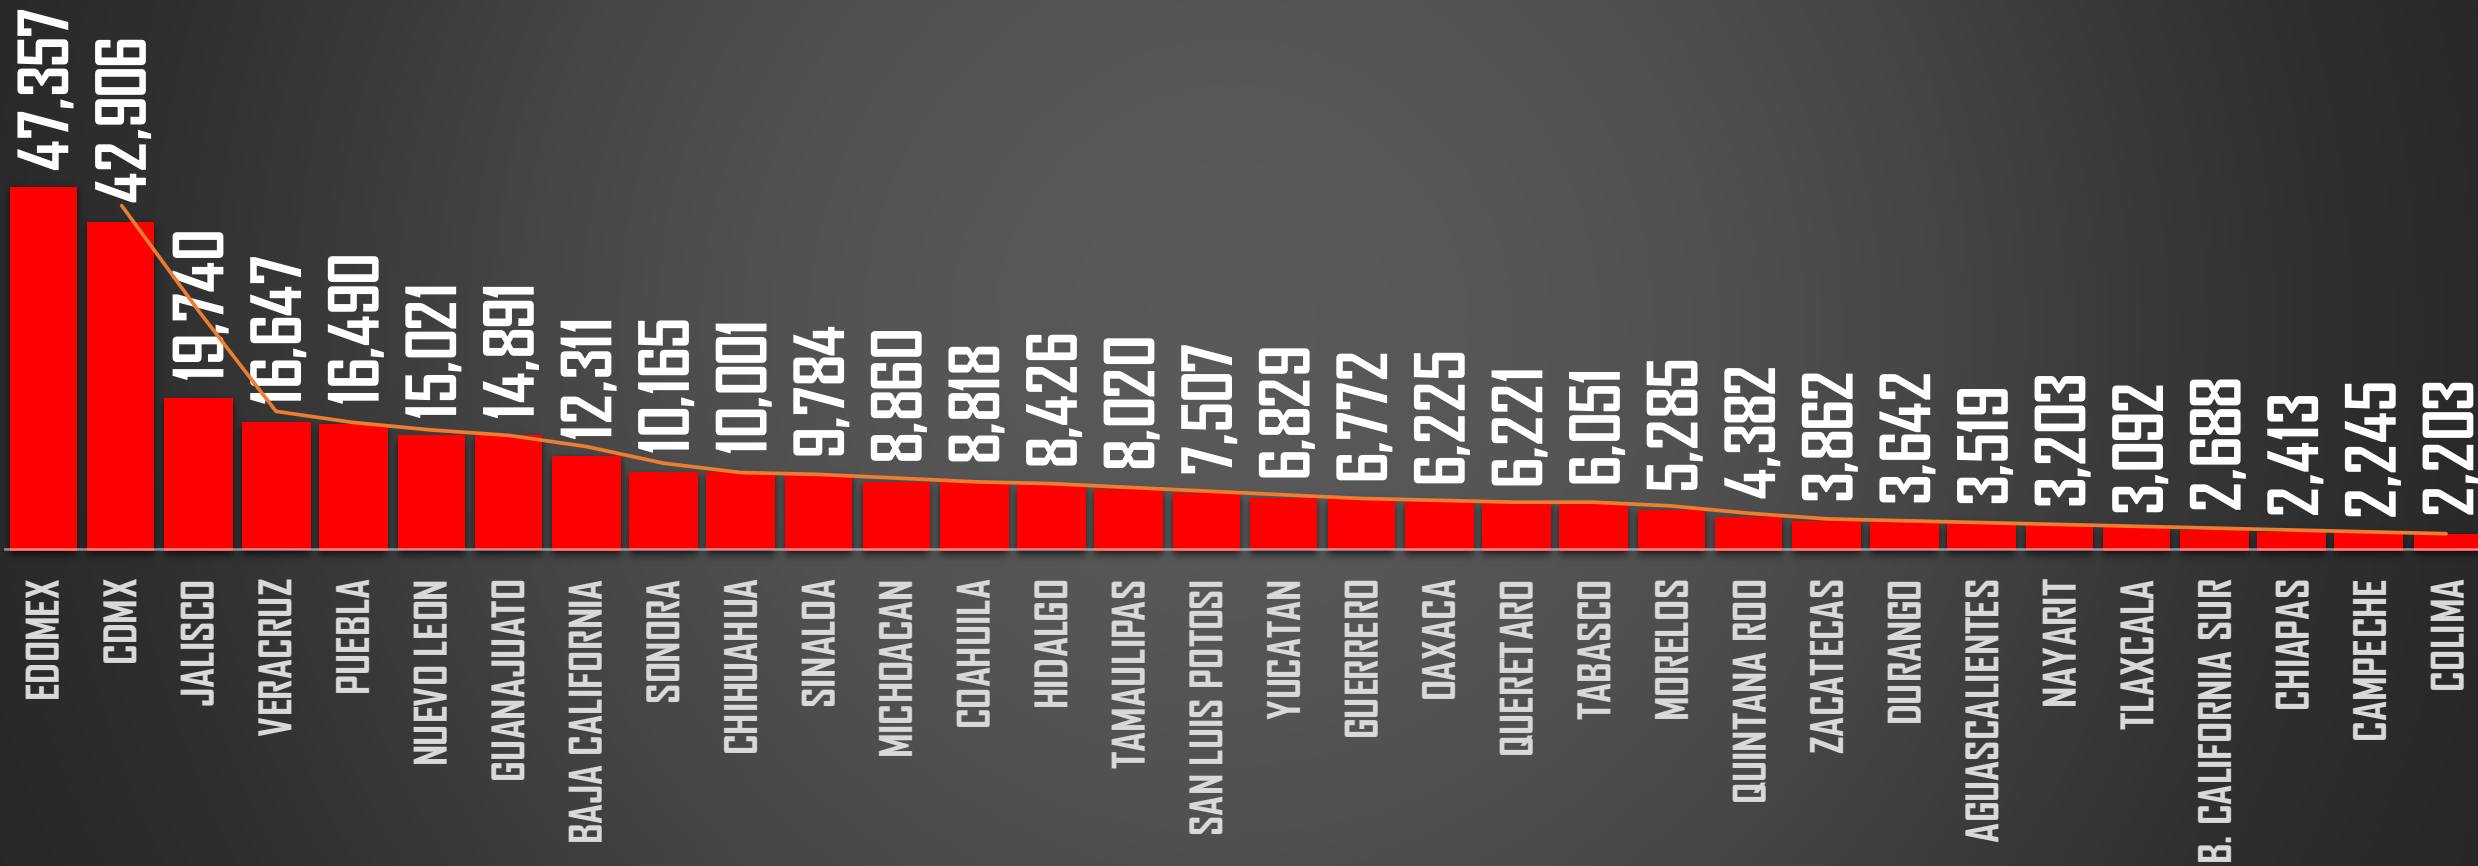

MUERTES POR ENTIDAD

Fuente: <https://www.gob.mx/salud/documentos/informe-tecnico-diario-covid19-2022> | www.TRResearch.Mx |