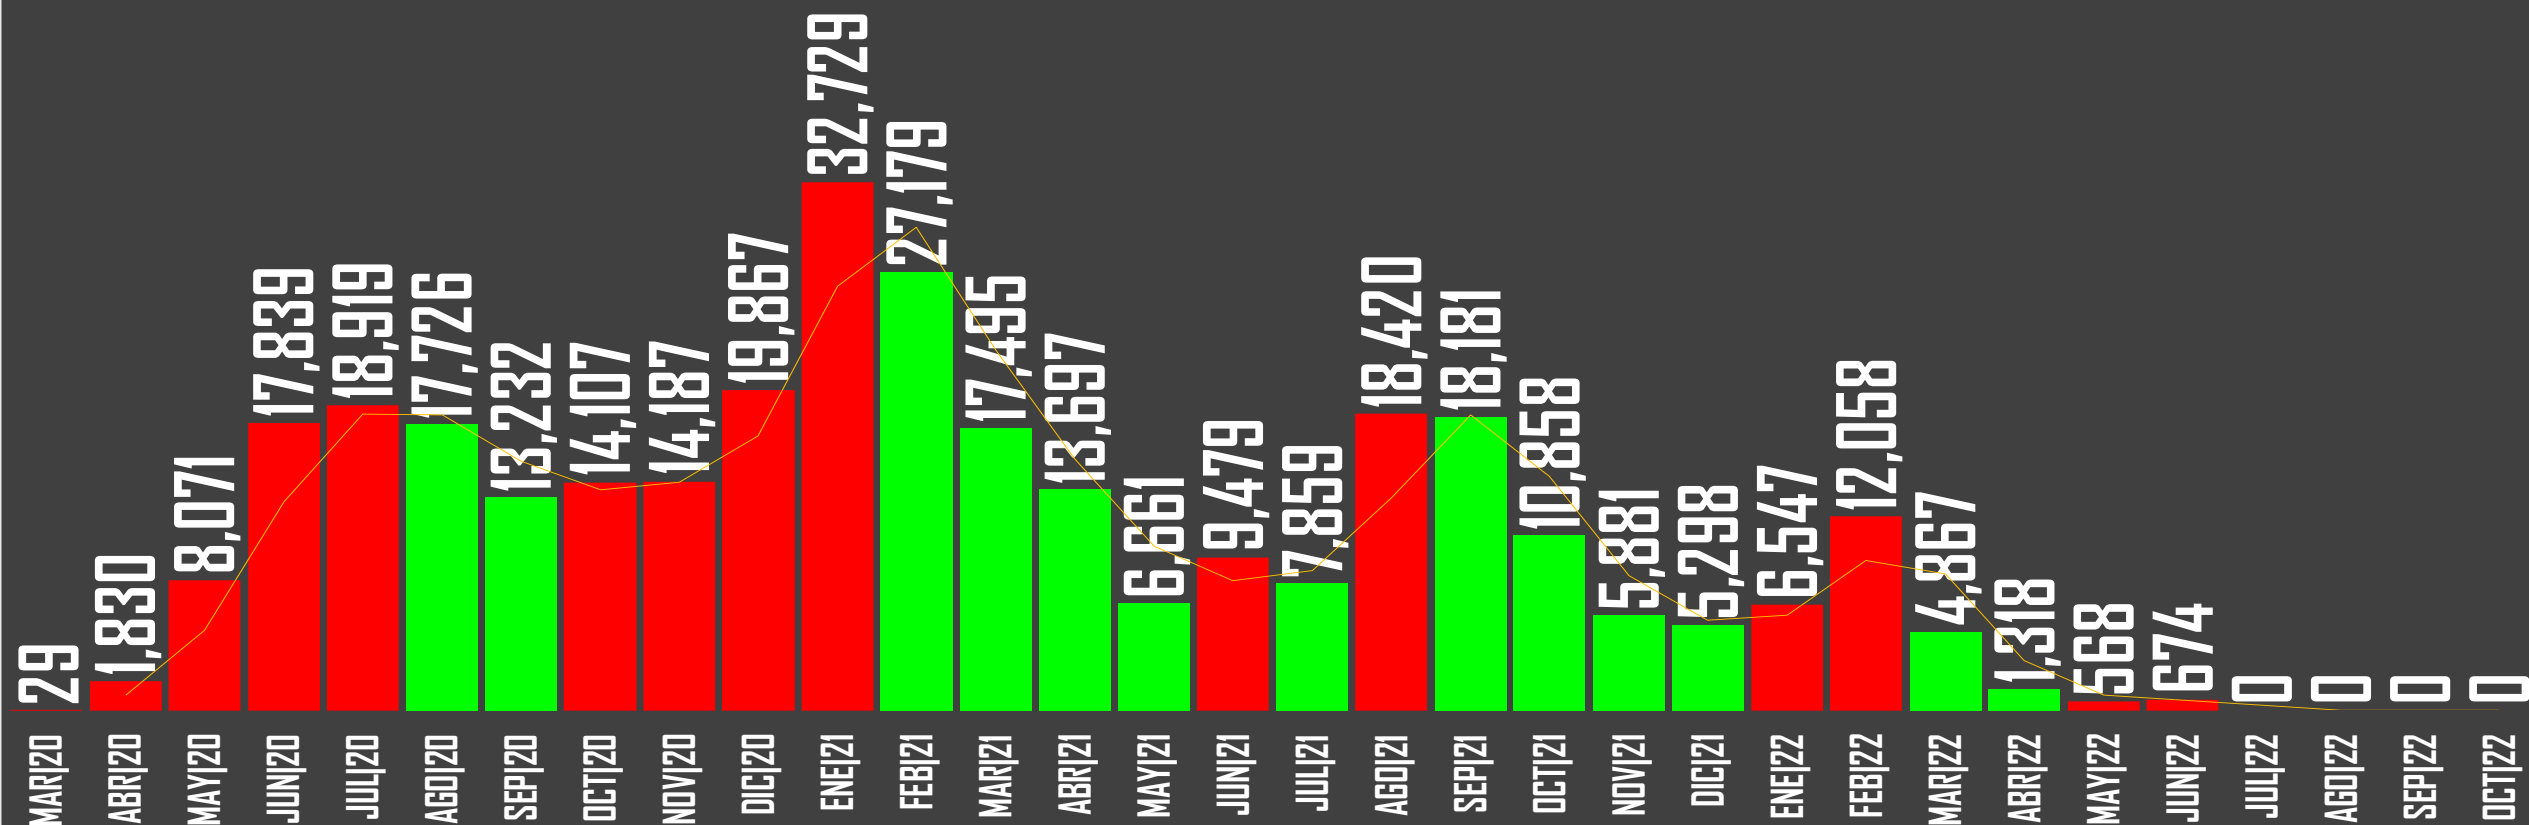

MUERTES POR MES

Fuente: <https://www.gob.mx/salud/documentos/informe-tecnico-diario-covid19-2022> | www.TRResearch.Mx |