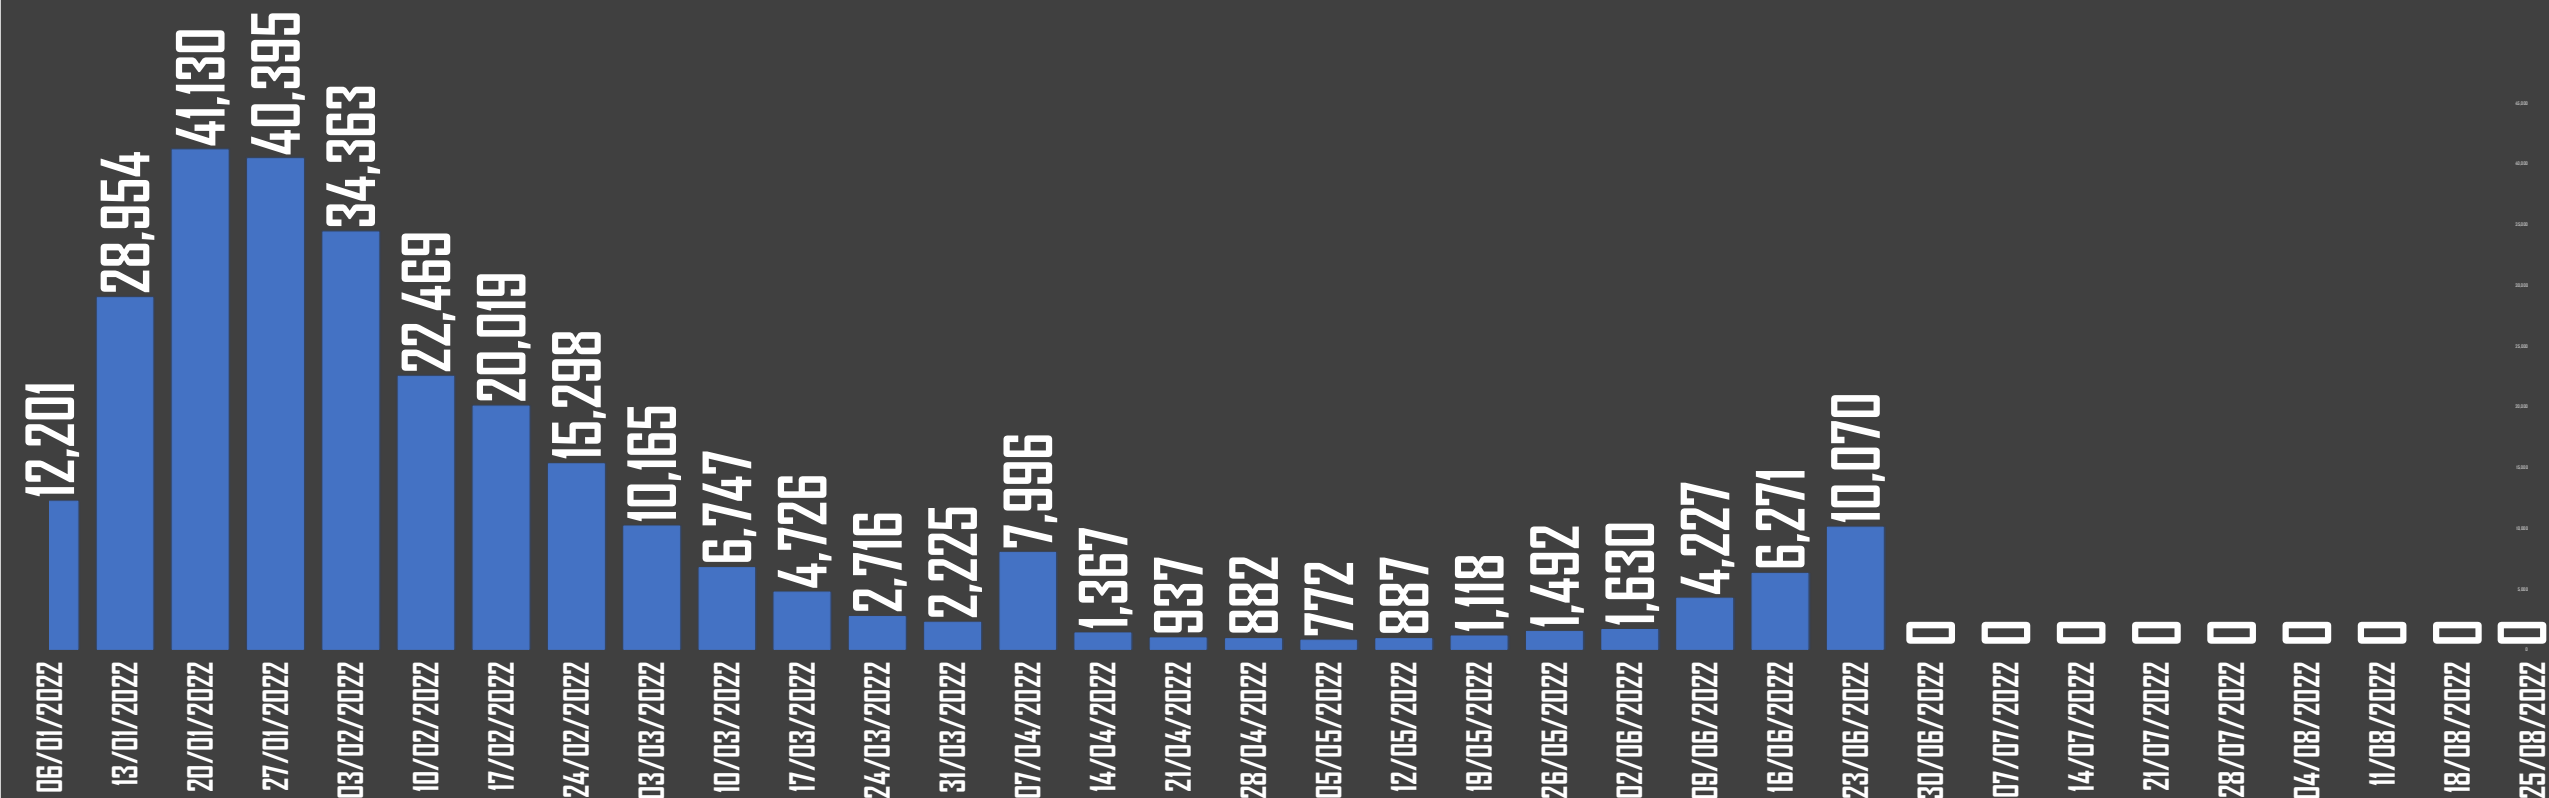

CONTAGIOS DIARIAS PROMEDIO POR SEMANA

Fuente: <https://www.gob.mx/salud/documentos/informe-tecnico-diario-covid19-2022> | www.TRResearch.Mx |