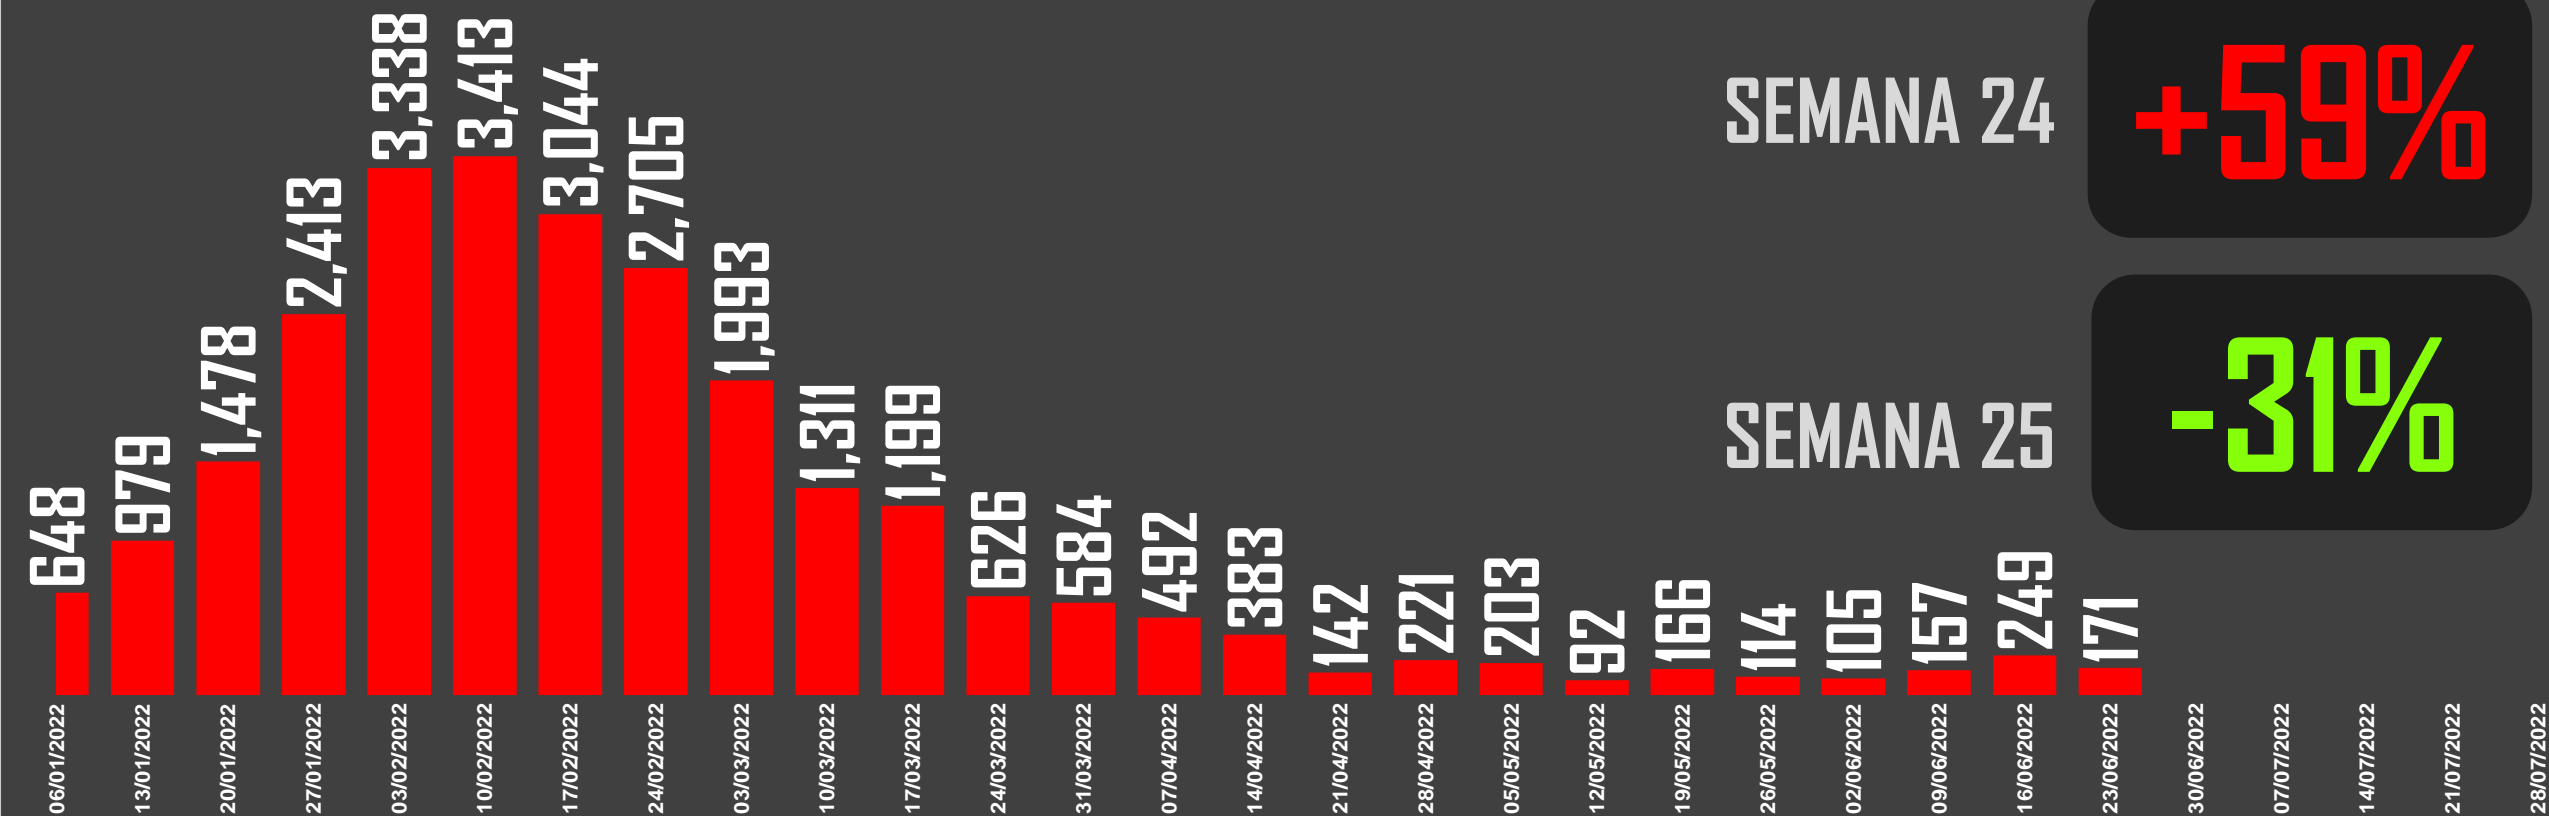

MUERTES POR SEMANA 2022

SEMANA 24

+59%

SEMANA 25

-31%

Fuente: <https://www.gob.mx/salud/documentos/informe-tecnico-diario-covid19-2022> | www.TRResearch.Mx

MUERTES DIARIAS PROMEDIO POR SEMANA

Fuente: <https://www.gob.mx/salud/documentos/informe-tecnico-diario-covid19-2022> | www.TRResearch.Mx |