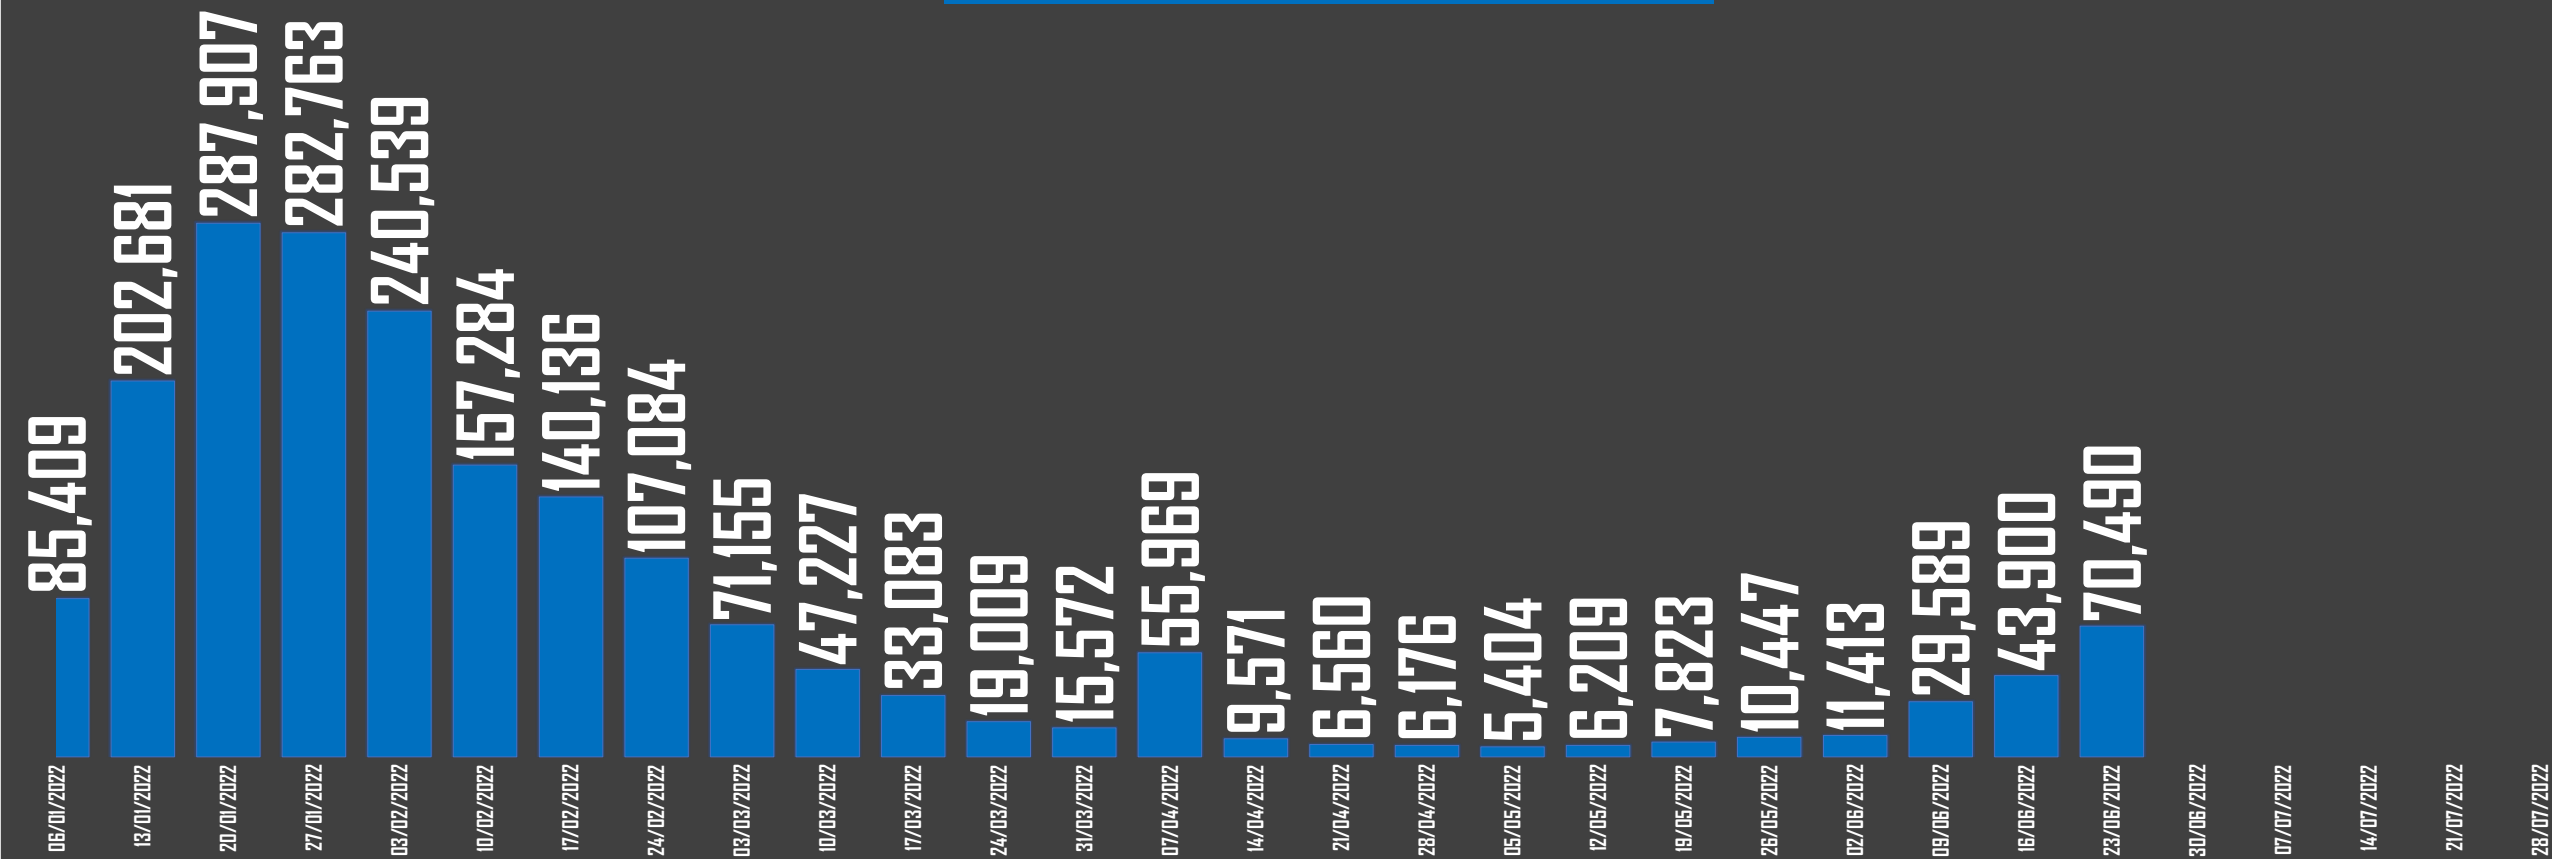

CONTAGIOS POR SEMANA 2022

Fuente: <https://www.gob.mx/salud/documentos/informe-tecnico-diario-covid19-2022> | www.TRResearch.Mx |